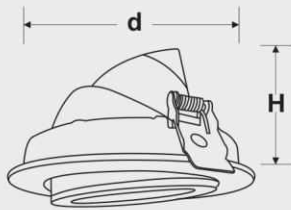

نام کالا	توان (وات)	ولتاژ	توان نوری (لومن)	رنگ LED	ابعاد چراغ (میلیمتر)		
FEC-316-30	30W	85-265V AC	3000	سفید استاندارد آفتابی	140	150	110
FEC-318-45	45W	85-265V AC	4500	سفید استاندارد آفتابی	170	190	130
					d	D	H

چراغ های مدل تلسکوپي (فکي) FEC جهت استفاده در فروشگاهها، گالري ها و انواع سقفهای مراکز تجاری طراحی شده اند. امکان گردش در دو محور X و Y در این چراغ ها سبب می شود که مصرف کننده بتواند چراغ را در هر طرف و زاویه ای به چرخش در آورده و از نور آن نهایت استفاده را نماید. قابلیت کلیدزنی با انسیبیت به مقایسه با لامپ های دیگر، مقاوم در برابر تغییرات ناگهانی ولتاژ، دوستانه محیط زیست با توجه به عدم استفاده از جیوه در ساخت، در بالاترین رديف انتخاب قرار گرفته است.

2018

CE FC