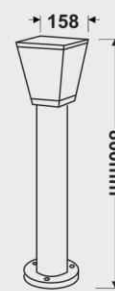

FEC-4633-SQ

FEC-4633-R

FEC-4613-B

FEC-4613-WH

نام کالا	ولتاژ	سریچ	لامپ مصرفی	جنس بدنه
FEC-4633-R	220V-240V	E27	LED LAMP	AL+PC
FEC-4633-SQ	220V-240V	E27	LED LAMP	AL+PC
FEC-4613-B/WH	220V-240V	E27	LED LAMP	AL+PC