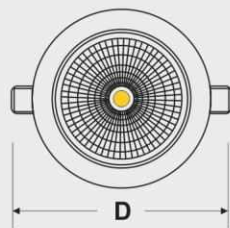

نام کالا	توان (وات)	ولتاژ	توان نوری (لومن)	رنگ LED	ابعاد چراغ (میلیمتر)		
FEC-311-3	3W	90-265V	300	سفید، آفتابی	45	55	40
FEC-313-7	7W	85-265V	700	سفید، آفتابی	70	85	50
FEC-314-12	12W	90-265V	1200	سفید، آفتابی	90	110	65
FEC-315-18	18W	90-265V	1800	سفید، آفتابی	120	140	120
FEC-317-30	30W	85-265V	3000	سفید، آفتابی	140	160	120
FEC-319-40	40W	85-265V	4000	سفید، آفتابی	160	180	120
FEC-321-60	60W	85-265V	6000	سفید، آفتابی	200	235	130
					d	D	H

لامپ های LED که در آن چیپ ها کنار هم در یک بستر قرار بگیرند را COB LED می گویند. این روش تولید، انتقال حرارت بهتر و افزایش طول عمر لامپ را در پی خواهد داشت. چراغ هایی که با این نوع لامپ ها، COB LED تولید می شوند، روشنایی یکنواخت و کاملاً شفاف با گستردگی در تابش نور ارائه می دهند.

امروزه در طراحی های معماری ساختمان های اداری، تجاری، مسکونی، هتل ها و ... به شکل کارآمدتری از این نوع چراغ ها بکار گرفته می شود.

طول عمر لامپ COB LED بیش از ۴۰۰۰۰ ساعت، با راندمان توان نوری مطلوب به همراه درایورهای الکترونیکی طراحی و تولید شده اند، تا راهکار بسیار موثری در کاهش مصرف انرژی الکتریکی باشند.