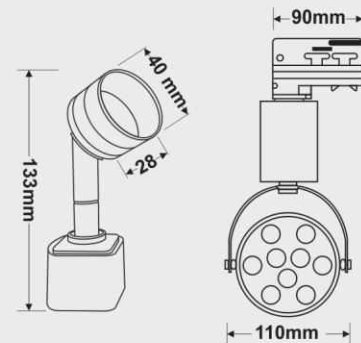

2018

FEC-F5001

FEC-T0211

FEC-mini-6157

نام کالا	توان (وات)	ولتاژ	توان نوری (لومن)	نوع LED
FEC-F5001-9	9W	220-240V	800	9x1w POWER
FEC-T0211-9	9W	220-240V	800	9x1w POWER
FEC-mini-6157	50W	220-240V	(GU10)	COB - POWER