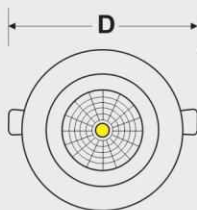

نام کالا	توان (وات)	ولتاژ	توان نوری (لومن)	رنگ LED	ابعاد چراغ (میلیمتر)		
FEC-316-30	30W	85-265V AC	3000	سفید استاندارد آفتابی	140	150	110
FEC-318-45	45W	85-265V AC	4500	سفید استاندارد آفتابی	170	190	130
					d	D	H

چراغ های مدل تلسکوپي (فکي) FEC جهت استفاده در فروشگاهها، گالري ها و انواع سقفهای مراکز تجاری طراحی شده اند. امکان گردش در دو محور X و Y در این چراغ ها سبب می شود که مصرف کننده بتواند چراغ را در هر طرف و زاویه ای به چرخش در آورده و از نور آن نهایت استفاده را نماید. قابلیت کلیدزنی با انسیبیت به مقایسه با لامپ های دیگر، مقاوم در برابر تغییرات ناگهانی ولتاژ، دوستانه محیط زیست با توجه به عدم استفاده از جیوه در ساخت، در بالاترین رديف انتخاب قرار گرفته است.

2018

CE FC