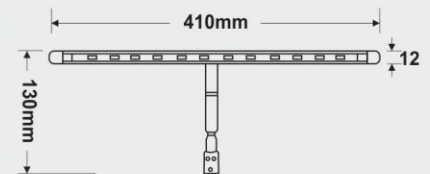

FEC-LED332-3W

FEC-LED 2303-10W

FEC-2200-60

FEC-2200-90

قابل برش به اندازه دلخواه

نام کالا	توان (وات)	ولتاژ	توان نوری (لومن)	مشخصات
FEC-2200-60	6W	12V DC	585 Lm	مدل توکار
FEC-2200-90	8W	12V DC	785 Lm	مدل توکار
FEC-LED 332	3W	12V DC	280 Lm	مدل دیواری و تاج کابینت
FEC-2303-10	10W	12V DC	890 Lm	یک متری و قابل برش به اندازه دلخواه