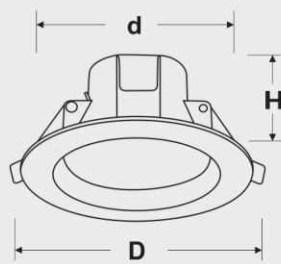

FEC Fine Electric
Professional Lighting

ECONOMY SMD DOWN LIGHT

FEC-1130-9W

FEC-1120-7W

FEC-1140-12W

FEC-1150-18W

FEC-1180-30W

نام کالا	توان (وات)	ولتاژ	توان نوری (لومن)	رنگ LED	ابعاد چراغ (میلیمتر)		
FEC-1120-7	7W	180-265VAC	600	سفید، استاندارد، آفتابی	75	102	51.5
FEC-1130-9	9W	180-265VAC	750	سفید، استاندارد، آفتابی	90	126	53.6
FEC-1140-12	12W	180-265VAC	1000	سفید، استاندارد، آفتابی	125	145	57.5
FEC-1150-18	18W	180-265VAC	1500	سفید، استاندارد، آفتابی	155	192	66.7
FEC-1180-30	30W	180-265VAC	2500	سفید، استاندارد، آفتابی	200	240	99
					d	D	H