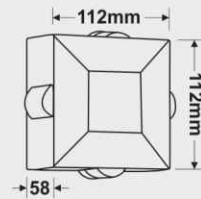

نام کالا	توان (وات)	ولتاژ	توان نوری (لومن)	نوع LED	رنگ LED
FEC-6004	4x3W	85-265V AC	1000	POWER LED	سفید، آفتابی
FEC-6164	4x3W	85-265V AC	1000	COB LED	سفید، آفتابی

چراغ های دکوراتیو با نورپردازی خطی جهت دار و همچنین داشتن حجم های برجسته و فرم های هندسی خاص بتوانند تکمیل کننده در طراحی و زیباسازی سطوح دیوارها کاربرد فراوانی دارند. اینگونه چراغ ها با ظاهری زیبا و قابل قبول در زمان نورپردازی و حتی خاموشی بهترین انتخاب در ایجاد فضای دل انگیز در اتاق ها و راهروهای هتل، کافی شاپ ها، رستوران ها هستند.