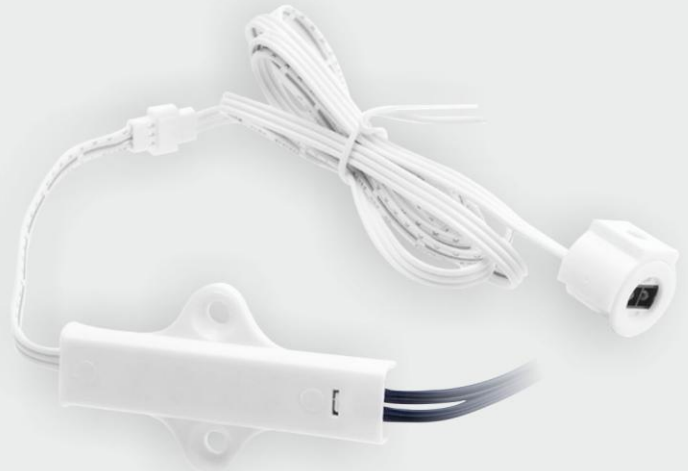

سر قابل تنظیم، راندمان بالا، حجم کوچک، صرفه جویی در انرژی، نور نقطه ای برای روشنایی طلا و جواهر از مزایای این چراغ می باشد.

2018

FEC-S1002

FEC-S1003

FEC-S1102

FEC-S1004

نام کالا	توان (وات)	ولتاژ	مشخصات فنی	توضیحات
FEC-S1002	20W	12V DC	Door Trigger Sensor	سنسور مخصوص درب
FEC-S1003	20W	12V DC	Hand Shake Sensor	سنسور حرکت دست
FEC-S1004	20W	12V DC	Dimmable Touching Switch	کلید تاج سویچ دایمر دار
FEC-S1102	60W	12V DC	Door Trigger Sensor	سنسور مخصوص درب

کلیدهای سنسوردار و تاج دایمر دار برای سهولت استفاده چراغها در کمدها و کابینت ها طراحی و تولید شده اند، به طوریکه مثلا در مدل تاج دایمر دار میتوانید با لمس کردن کلید، چراغ را بصورت دایمر دار (از کم نور به پر نور) روشن و خاموش نمایید.