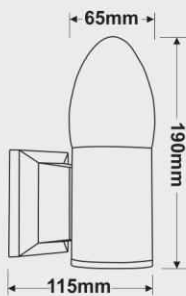

نام کالا	توان (وات)	ولتاژ	توان نوری (لومن)	نوع LED	رنگ LED
FEC-6601	5W	85-265V AC	450	SMD LED	آفتابی
FEC-6600/1	5W	85-265V AC	450	COB LED	آفتابی
FEC-6600/2	10W	85-265V AC	900	COB LED	آفتابی

چراغ های دکوراتیو جدید FEC که با بهره گیری از کریستال جهت ایجاد شکست نور طراحی شده امکان استفاده در محیط های سنتی با تکنولوژی جدید LED را فراهم می آورد. بدنه آلومینیوم و استفاده از بهترین کیفیت باعث می گردد که این مدل از چراغ هادر زمره ی بهترین موارد قابل استفاده در منازل و محیط های سنتی از قبیل سفره خانه ها، موزه ها، کافی شاپ ها و... می باشند.

2018