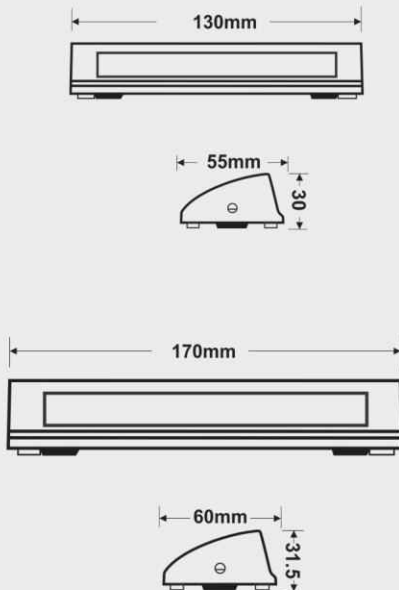

نام کالا	توان (وات)	ولتاژ	ضریب حفاظتی	توان نوری (لومن)	رنگ بدنه
FEC-3204-4	4W	200-265V	IP 65	400 Lm	مشکی و سفید
FEC-3206-6	6W	200-265V	IP 65	600 Lm	مشکی و سفید

نورپردازی حرفه ای در فضای باز، نیازمند یک نگاه تخصصی در بخش طراحی است، تا بازتابی زیبا و دلپذیر را در ذهن هر بیننده ای ایجاد کند.

چراغ های SMD LED کنتر پله و دیواری روکار جهت نورپردازی در مکان هایی که امکان نصب چراغ زیر پله و کنتر رمپ توکار وجود ندارد قابل استفاده و مصرف می باشد.

بدنه این چراغ ها از جنس آلومینیم با رنگ الکترواستاتیک ساخته شده است. همچنین داشتن IP65 در این مدل باعث می گردد که این چراغ ها با بهترین کیفیت در رده چراغ های کنتر پله ای قرار گیرد.

2018