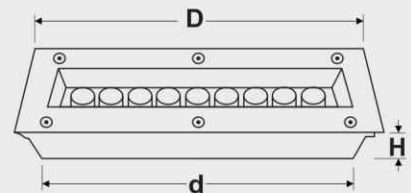

FEC-1800-SQ

FEC-1800-R

FEC-1500-SQ

FEC-14-SQ

FEC-300 Rec

FEC-1500-R

FEC-14-R

نام کالا	توان (وات)	ضریب حفاظتی	ولتاژ	رنگ LED	ابعاد چراغ (میلیمتر)		
FEC-1500-R	8x1W	IP 65	220V	سفید ، آفتابی	135	150	80
FEC-1500-SQ	8x1W	IP 65	220V	سفید ، آفتابی	135	150x150	135
FEC-300 Rec	9x1W	IP 65	220V	سفید ، آفتابی	285x75	300	90
FEC-1800-R	18x1W	IP 65	220V	سفید ، آفتابی	185	200	80
FEC-1800-SQ	18x1W	IP 65	220V	سفید ، آفتابی	185	200x200	80
FEC-14-R	50W	IP 65	220V	GU10	100	110	105
FEC-14-SQ	50W	IP 65	220V	GU10	100	110x110	105