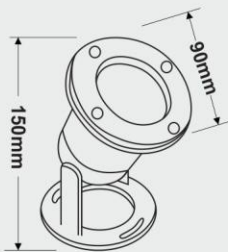

نام کالا	توان (وات)	ولتاژ	ضریب حفاظتی	رنگ LED
FEC-3008	9x3W	12V AC DC	IP 68	WW
FEC-3008	9x3W	12V DC	IP 68	RGB
FEC-3009	Max 50W	12V AC DC	IP 68	MR 16

طراحی و ساخت این محصول با هدف ایجاد روشنایی در زیر آب صورت گرفته است، با توجه به ساختار منحصر بفرد و کیفیت قابل قبول می توان از نورپردازی و روشنایی آن در استخرها، آب نماها، حوض ها و... استفاده کرد.

با اضافه کردن منبع روشنایی داخل آب در محیط هایی مانند استخر، می توان جلوه زیبایی به آن داد و فضای اطراف را لذت بخش تر کرد. چراغ با داشتن دو لایه واشر اورینگ، مقاوم در مقابل فشار آب، استفاده از LED کم مصرف و کارآمد، LED با شار نوری زیاد و ولتاژ ۱۲ ولت بهترین انتخاب و تکمیل کننده نور در بخش طراحی و مهندسی نورپردازی است.