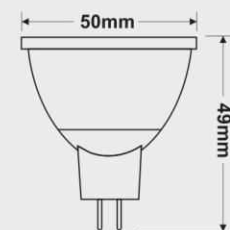

نام کالا	توان (وات)	ولتاژ	توان نوری (لومن)	رنگ LED	سریچ
FEC- SMD/Lens/5	5W	100-265V	500	سفید، آفتابی	GU10- MR16
FEC- COB- 5	5W	100-265V	500	سفید، آفتابی	GU10- MR16
FEC- SMD- 5	5W	12V AC DC	500	آفتابی	MR16

لامپ های **SMD LED** از تکنولوژی دیویدهای نورافشان استفاده می کنند و به عنوان منبع روشنایی به کار می روند و با توجه به مصرف کم نسبت به سایر لامپ ها عمر بسیار بالا و فناوری جدید در پروسه ساخت توانسته در صنعت روشنایی جایگاه اختصاصی به دست آورند. در حال حاضر با تغییر در ساختار فیزیکی و مواد تشکیل دهنده ی **LED** می توان به طول عمر بالای ۴۰۰۰۰ ساعت اشاره کرد که قابل مقایسه با دیگر لامپ ها نمی باشند و یک روشنایی قابل اطمینان برای هر مصرف کننده ای هستند، در ضمن پر توهای فرابنفش و مادون قرمز تولید نکرده و بیش از ۸۵٪ در مصرف انرژی الکتریکی صرفه جویی دارند.