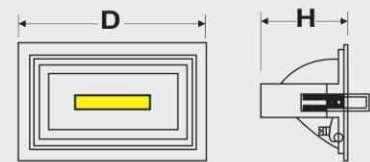

FEC-308-10W

FEC-602-30W

FEC-314-12W SQ

FEC-602-30W SQ

FEC-361-30W

نام کالا	توان (وات)	ولتاژ	توان نوری (لومن)	ابعاد چراغ (میلیمتر)		
FEC-308-10	10W	100-240V AC	1000	100	120	75
FEC-314-12 SQ	12W	85-265V AC	1100	90	110x110	65
FEC-602-30 SQ	30W	100-240V AC	3000	175	190x190	130
FEC-602-30	30W	100-240V AC	3000	175	190	130
FEC-361-30	30W	100-240V AC	3000	220x130	235x150	85