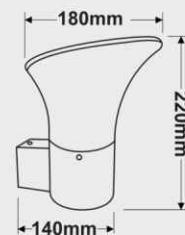

نام کالا	ولتاژ	سرپیچ	لامپ مصرفی	جنس بدنه
FEC-4600-B/WH	220V-240V	E27	LED LAMP	AL+PC
FEC-4611-SQ	220V-240V	E27	LED LAMP	AL+PC
FEC-4611-R	220V-240V	E27	LED LAMP	AL+PC

نورپردازی حرفه‌ای در فضای باز، نیازمند یک نگاه تخصصی در بخش طراحی است، تا بازتابی زیبا و دلپذیر را در ذهن هر بیننده‌ای ایجاد کند.

چراغ‌های دیواری با توانایی پرتاب نور و ایجاد سطوح روشن روی نما و ستون ساختمان‌ها بعنوان ابزار تبلیغاتی بی نظیر در میدان‌ها، معابر، گذرگاه‌های عمومی و... تاثیر بسزایی در جلب توجه رهگذران دارد.

بدنه چراغ از جنس آلومینیم دایکاست و با پوشش رنگ پودری الکترواستاتیکی بوده و ضریب محافظت آن **IP65** (مقاوم در برابر نفوذ آب و گرد و خاک) همراه با واشرهای لاستیکی از جنس سیلیکون برای جلوگیری از نفوذ آب از مشخصات آن می‌باشد.