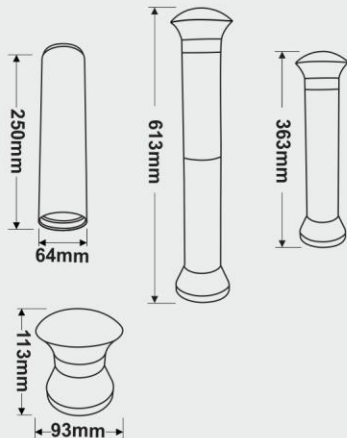

نام کالا	توان (وات)	ولتاژ	ضریب حفاظتی	توان نوری (لومن)	نوع LED	رنگ LED
FEC-S10849/35	4x1W	230V	IP 54	392	CREE LED	سفید
FEC-S10849/75	4x1W	230V	IP 54	392	CREE LED	سفید
FEC-5915-15	15W	230V	IP 54	1200	COB LED	سفید، آفتابی
FEC-5915-POLE						

چراغ های دکوراتیو با فرم های ساده هندسی و ظاهری زیبا از مهمترین بخش های طراحی نوین در مجموعه ی نورپردازی های تخصصی و تزئینی هستند. طراحی بسیار زیبا و مدرن این چراغ ها برای ایجاد یک فضای کلاسیک در مجموعه های پذیرایی، هنری و فرهنگی می تواند زیبایی بخش محیط اطراف با نورپردازی خود باشد. مشخصات فنی: فناوری پیشرفته در طراحی و ساخت، طول عمر بالا، استفاده از بهترین قطعات الکترونیک و LED، سازگار با محیط زیست، بکارگیری آلومینیم خالص و با کیفیت در تولید، کاهش هزینه های تعمیر و نگهداری و مصرف انرژی، ظریف و سبک از خصوصیات شاخص این چراغ می باشد.