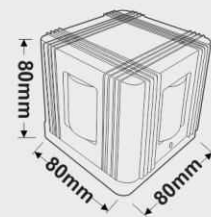

نام کالا	توان (وات)	ولتاژ	توان نوری (لومن)	نوع LED	رنگ LED
FEC-6004	4x3W	85-265V AC	1000	POWER LED	سفید، آفتابی
FEC-6164	4x3W	85-265V AC	1000	COB LED	سفید، آفتابی

چراغ های دکوراتیو با نورپردازی خطی جهت دار و همچنین داشتن حجم های برجسته و فرم های هندسی خاص بتوانند تکمیل کننده در طراحی و زیباسازی سطوح دیوارها کاربرد فراوانی دارند. اینگونه چراغ ها با ظاهری زیبا و قابل قبول در زمان نورپردازی و حتی خاموشی بهترین انتخاب در ایجاد فضای دل انگیز در اتاق ها و راهروهای هتل، کافی شاپ ها، رستوران ها هستند.