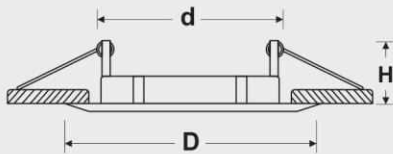

FEC-1044C-WH

FEC-1044A-WH

FEC-1045A-WH

FEC-1044C-S

FEC-1044A-S

نام کالا	جنس کالا	رنگ کالا	ابعاد چراغ (میلیمتر)		
FEC-1045A	آلومینیم و شیشه	سفید- سیلور	60	84x84	30
FEC-1044A	آلومینیم و شیشه	سفید- سیلور	60	84	30
FEC-1044C	آلومینیم و شیشه	سفید- سیلور	60~80	95	30
			d	D	H