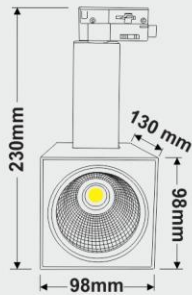

نام کالا	توان (وات)	ولتاژ	توان نوری (لومن)	زاویه پرتاب نور
FEC-6035-35	35W	175-265V	4550	۳۸ درجه
FEC-6045-45	45W	175-265V	5850	۳۸ درجه

چراغ های ریلی COB با طراحی نوین و استفاده از بهترین نوع **LuminusLED** و درایور ساخته شده اند.

استفاده از **LED** های (Grade A) باعث می شود که درخشش نور **CRI > 90** منحصر بفرد در محیط های کار شده میسر گردد و فروشگاههایی که از این چراغها استفاده کرده اند طیف رنگ طبیعی محصولات داخل فروشگاه مشخص و تفاوت آن با سایر چراغ ها بصورت کاملا مشهود نمایان گردد.

انعطاف پذیری بالا در تنظیم زاویه تابش نور به میزان ۳۲۰ درجه، تامین کننده روشنایی و نورپردازی تخصصی در موزه ها، فروشگاه ها، دکورهای جواهرات، مانکن های فروشگاهها و ... از دیگر مزایای این مدل از چراغ های **FEC** می باشد.

2018