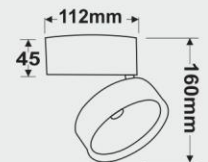

2018

نام کالا	توان (وات)	ولتاژ	توان نوری (لومن)	رنگ LED
FEC-577-30	30W	90-265V	3000	سفید آفتابی
FEC-T566-12	12W	90-265V	1200	سفید آفتابی
FEC-T568-18	18W	90-264V	1800	سفید آفتابی

چراغ های روکار LED با ظاهر استوانه ای برای تامین روشنایی و نورپردازی فضاهای داخلی با طراحی زیبا و استفاده از مرغوب ترین مواد اولیه تولید شده است. طراحی بدنه منحصر بفرد باعث می شود که چراغ در صورت نصب سقفی تا ۹۰ درجه در دو محور عمودی و افقی قابلیت چرخش و نورپردازی داشته باشد. بدنه از جنس آلومینیم با خلوص بالا و حفاظت در برابر خوردگی با پوشش پودری UV منطبق با تکنولوژی تولیدات اروپایی HITC-CE می باشد.