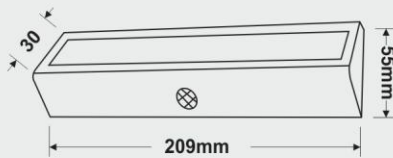

نام کالا	توان (وات)	ولتاژ	مشخصات فنی	توضیحات
FEC-3371	1W	12V	Lithium Battery-USB2	چراغ شارژی سنسوردار
FEC-L4959	10W	3.7V	Lithium Battery	چراغ قوه شارژی

چراغ سنسوردار متحرک (قابل شارژ) برای مکانهایی که امکان سیم کشی نبوده طراحی و تولید گردیده و این امکان را به مصرف کننده میدهد که با یک مرحله شارژ چراغ حدوداً یک ماه از آن داخل کمد و یا کابینت استفاده نماید. سنسور بکار رفته از نوع **PRI** بوده و با استفاده از آن در داخل کابینت در صورت باز شدن درب کابینت چراغ روشن و بعد از بسته شدن بصورت اتوماتیک خاموش می گردد. چراغ قوه شارژی **FEC** که از باتری لیتیوم آمپر بالا جهت نوردهی حدوداً ۴ ساعت کم نور و ۲ ساعت پور نور طراحی شده است.

استفاده از لنز متحرک امکان نورپردازی از مسافت ۵۰ تا ۳۰۰ متر فراهم می کند، سایز بسیار باریک و لامپ **LED COB** بانوردهی بالا و امکان شارژ با برق شهر این چراغ را بعنوان بهترین چراغ اضطراری قابل حمل جهت استفاده در نگهبانی ها، خودرو و هاو منازل تبدیل کرده است.

2018