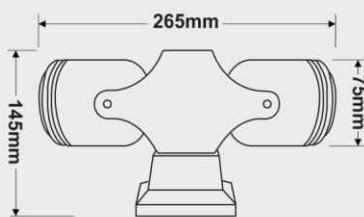

FEC-2505/2

نام کالا	توان (وات)	ولتاژ	ضریب حفاظتی	نوع سرپیچ	رنگ بدنه
FEC-2505/1	MAX 50W	230V	IP 65	GU10	مشکی و سفید
FEC-2505/2	MAX 2x50W	230V	IP 65	2xGU10	مشکی و سفید

نورپردازی های حرفه ای در فضای باز، نیازمند یک نگاه تخصصی در بخش طراحی است، تا بازتابی زیبا و دلنشین را در ذهن هر بیننده ای ایجاد کند.

چراغ های دیواری با توانایی پرتاب نور و ایجاد سطوح روشن روی نما و ستون ساختمان ها بعنوان ابزار تبلیغاتی بی نظیر در میدان ها، معابر، گذرگاه های عمومی و... تاثیر بسزایی در جلب توجه رهگذران دارد.

بدنه چراغ از جنس آلومینیوم دایکاست و با پوشش رنگ پودری الکترواستاتیکی بوده و ضریب محافظتی آن **IP65** (مقاوم در برابر نفوذ آب و گرد و خاک) همراه واشرهای لاستیکی از جنس سیلیکون برای جلوگیری از نفوذ آب از مشخصات آن می باشد.

2018