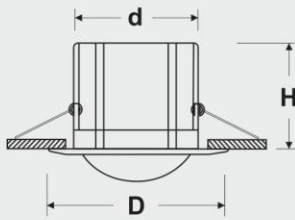

نام کالا	توان (وات)	زاویه دید سنسور	ابعاد محصول (میلیمتر)			توضیحات
			d	D	H	
FEC-02	500	200	80	80	38	توکار سه سیم
FEC-05	1200	300	80	--	55	روکار سقفی (سه چشم)
FEC-15	1200	300	120	80	53	پایه متحرک دیواری
FEC-24	800	200	15	--	20	مینیا تور توکار
FEC-40	800	400	40	50	50	توکار

از سیستم های جدید در بخش روشنایی استفاده از سنسورهای هوشمند حرکتی به جای کلیدهای سنتی می باشد، این سنسورها که حساس به حرکت و روشنایی می باشند، باعث صرفه جویی در مصرف انرژی برق می گردند.

بسیاری از اماکن و محیط ها نیاز به روشنایی موقت دارند تا در زمان تنظیم شده در هنگام ورود چراغ ها را بصورت اتوماتیک روشن کرده و بعد از خروج خاموش کند.

سنسورها بهترین جایگزین کلیدهای برق و تایمر راه پله ها که تولید شده در انواع سقفی (سه سنسور)، توکار و روکار می باشند.

از این سنسورها جهت روشنایی هوشمند در راهروها، راه پله ها، پارکینگ ها، اتاق های پرو و غیره می توان استفاده کرد.