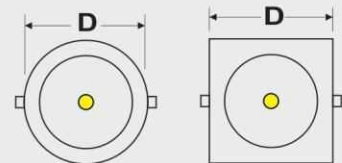

FEC-308-10W

FEC-602-30W

FEC-314-12W SQ

FEC-602-30W SQ

FEC-361-30W

نام کالا	توان (وات)	ولتاژ	توان نوری (لومن)	ابعاد چراغ (میلیمتر)		
FEC-308-10	10W	100-240V AC	1000	100	120	75
FEC-314-12 SQ	12W	85-265V AC	1100	90	110x110	65
FEC-602-30 SQ	30W	100-240V AC	3000	175	190x190	130
FEC-602-30	30W	100-240V AC	3000	175	190	130
FEC-361-30	30W	100-240V AC	3000	220x130	235x150	85