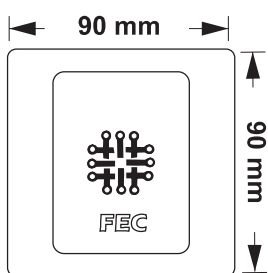

✓ کلید زنگ لمسی اف ای سی از نوع کلیدهای تاج است
که با توجه به تنوع رنگ زیبایی خاصی به محیط می بخشد
کاور این کلید از جنس شیشه ای ضد خش است و می تواند
جایگزین کلیدهای زنگ قدیمی شود.

✓ زنگ دینگ توکار
✓ کاور دو رنگ مشکی و سفید
✓ ولتاژ ورودی 220-240V