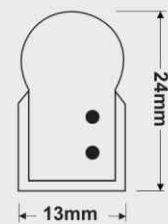

2018

نام کالا	توان هر متر (وات)	ولتاژ	رنگ ریسه
FEC-N-230	5W	220V AC	WW/DL/GO
FEC-N-230 (RGB)	8W	220V AC	R/B/G

نئون فلکسی ها برای استحکام بیشتر و بالا بردن راندمان بازدهی نور، از پوشش دو لایه ای پی وی سی تولید شده اند. استفاده از PVC مات باعث می شود که نور خروجی از ریسه بصورت یکدست بوده و حس نور چراغ های نئونی را تداعی می کند که قابلیت انعطاف رانیز دارد. توان و مصرف پایین و نصب و نگهداری آسان آنها نیز از مزایای نئون ها فلکسی نسبت به چراغ های نئونی سنتی می باشند. با توجه به نصب آسان و مصرف کم، بهترین انتخاب برای نورپردازی نماها، پل ها، فروشگاهها، نمای ساختمان ها و... می باشند.