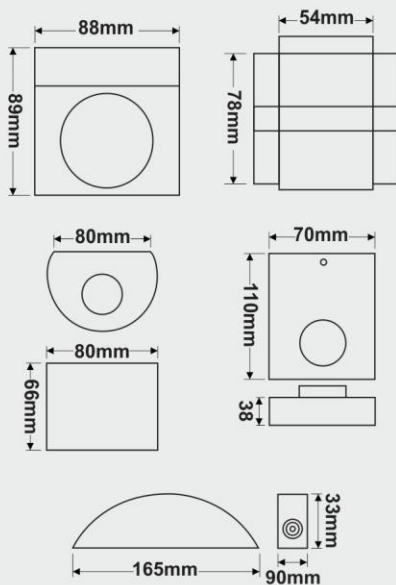

نام کالا	توان (وات)	ولتاژ	ضریب حفاظتی	توان نوری (لومن)	نوع LED	رنگ LED
FEC-W6060	2x3W	230V	IP 44	588	Bridgelux	آفتابی
FEC-W6058	3W	230V	IP 44	294	Bridgelux	آفتابی
FEC-6062	3W	230V	IP 44	294	CREE LED	آفتابی
FEC-6066	3W	230V	IP 44	294	CREE LED	آفتابی
FEC-W55	2x1W	230V	IP 54	196	CREE LED	سفید

چراغ های دکوراتیو با نورپردازی خطی جهت دار و همچنین داشتن حجم های برجسته و فرم های هندسی خاص بعنوان تکمیل کننده در طراحی و زیباسازی سطوح دیوارها کاربرد فراوانی دارند. اینگونه چراغ ها با ظاهری زیبا و قابل قبول در زمان نورپردازی و حتی خاموشی بهترین انتخاب در ایجاد فضای دل انگیز در اتاق ها و راهروهای هتل، کافی شاپ ها، رستوران ها هستند.