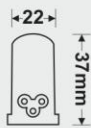

نام کالا	توان (وات)	توان نوری (لومن)	طول محصول	طول لامپ
FEC-T5-14	14W	750	570mm	548mm
FEC-T5-18	18W	900	730mm	705mm
FEC-T5-21	21W	1100	870mm	848mm
FEC-T5-28	28W	1400	1170mm	1148mm

لامپ‌های فلورسنت **T5 (FLUORESCENT TRIBAND)** نسل جدید لامپ‌های فلورسنت می‌باشند. مزایای این گونه لامپ‌ها کاهش ۱۰٪ مصرف انرژی نسبت به **T4** و **T8** افزایش نوردهی تا ۲۵٪، طول عمر بیشتر، ثبات نوردهی در طول زمان کاری و دارای مشخصات استاندارد در اندازه‌های طولی می‌باشد.