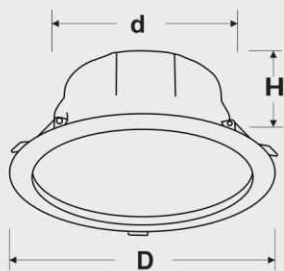

FEC Fine Electric
Professional Lighting

ECONOMY SMD DOWN LIGHT

FEC-1130-9W

FEC-1120-7W

FEC-1140-12W

FEC-1150-18W

FEC-1180-30W

نام کالا	توان (وات)	ولتاژ	توان نوری (لومن)	رنگ LED	ابعاد چراغ (میلیمتر)		
FEC-1120-7	7W	180-265VAC	600	سفید، استاندارد، آفتابی	75	102	51.5
FEC-1130-9	9W	180-265VAC	750	سفید، استاندارد، آفتابی	90	126	53.6
FEC-1140-12	12W	180-265VAC	1000	سفید، استاندارد، آفتابی	125	145	57.5
FEC-1150-18	18W	180-265VAC	1500	سفید، استاندارد، آفتابی	155	192	66.7
FEC-1180-30	30W	180-265VAC	2500	سفید، استاندارد، آفتابی	200	240	99
					d	D	H