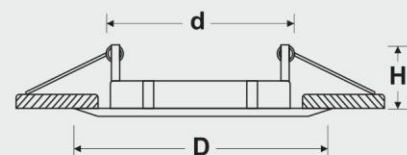

FEC-1042-WH

FEC-1021-WH

FEC-1046-WH

FEC-1042-S

FEC-1021-S

FEC-1046-S

نام کالا	جنس کالا	رنگ کالا	ابعاد چراغ (میلیمتر)		
FEC-1021	آلومینیم	سفید - سیلور	72	92	30
FEC-1042	آلومینیم	سفید - سیلور	72	92	30
FEC-1046	آلومینیم	سفید - سیلور	72	92	30
			d	D	H