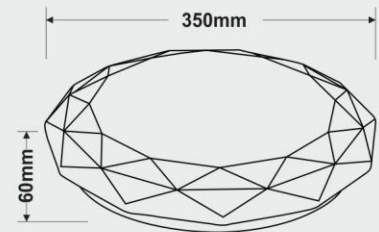

2018

FEC-2124-24W / Simple

FEC-2124-24W / Star

نام کالا	توان (وات)	ولتاژ	ضریب حفاظتی	توضیحات
FEC-2124 Simple	24W	175-265V	2400 Lm	چراغ سقفی ساده
FEC-2124 Star Sky	24W	175-265V	2400 Lm	چراغ سقفی ستاره ای

چراغهای سقفی که با لامپ های SMD LED طراحی شده اند این امکان را به مصرف کنندگان می دهد که با استفاده از این چراغها که طول عمر بالایی هم دارند در مصرف برق و وقت و هزینه نگهداری صرفه جویی نمایند.