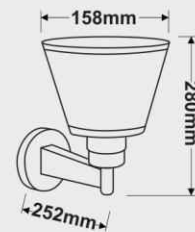

نام کالا	ولتاژ	سرپیچ	لامپ مصرفی	جنس بدنه
FEC-4600-B/WH	220V-240V	E27	LED LAMP	AL+PC
FEC-4611-SQ	220V-240V	E27	LED LAMP	AL+PC
FEC-4611-R	220V-240V	E27	LED LAMP	AL+PC

نورپردازی حرفه‌ای در فضای باز، نیازمند یک نگاه تخصصی در بخش طراحی است، تا بازتابی زیبا و دلپذیر را در ذهن هر بیننده‌ای ایجاد کند.

چراغ‌های دیواری با توانایی پرتاب نور و ایجاد سطوح روشن روی نما و ستون ساختمان‌ها بعنوان ابزار تبلیغاتی بی نظیر در میدان‌ها، معابر، گذرگاه‌های عمومی و... تاثیر بسزایی در جلب توجه رهگذران دارد.

بدنه چراغ از جنس آلومینیم دایکاست و با پوشش رنگ پودری الکترواستاتیکی بوده و ضریب محافظت آن **IP65** (مقاوم در برابر نفوذ آب و گرد و خاک) همراه با واشرهای لاستیکی از جنس سیلیکون برای جلوگیری از نفوذ آب از مشخصات آن می‌باشد.