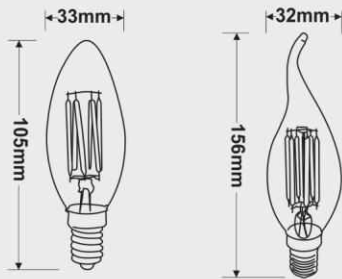

نام کالا	توان (وات)	ولتاژ	توان نوری (لومن)	رنگ LED	نوع LED
FEC-FILAMENT CANDLE-5	5W	185-265V	500	آفتابی	FilamentLED
FEC-CANDLE WITH TAIL-5	5W	185-265V	500	آفتابی	FilamentLED
FEC-FILAMENT BULB-8	8W	185-265V	800	آفتابی	FilamentLED

لامپ های **FILAMENT LED** از تکنولوژی دیویدهای نورافشان استفاده می کنند و به عنوان منبع روشنایی به کار می روند و با توجه به مصرف کم نسبت به سایر لامپ ها عمر بسیار بالا فناوری جدید در پروسه ساخت توانسته در صنعت روشنایی جایگاه اختصاصی به دست آورند. در حال حاضر با تغییر در ساختار فیزیکی و مواد تشکیل دهنده ی LED می توان به طول عمر بالای ۴۰۰۰۰ ساعت اشاره کرد که قابل مقایسه با دیگر لامپ ها نمی باشد و یک روشنایی قابل اطمینان برای هر مصرف کننده ای هستند، در ضمن پرتوهای فرابنفش و مادون قرمز تولید نکرده و بیش از ۸۵٪ در مصرف انرژی الکتریکی صرفه جویی دارند.