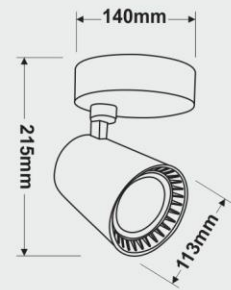

نام کالا	توان (وات)	ولتاژ	توان نوری (لومن)	نوع LED	زاویه پرتاب نور
FEC-6155-55	55W	85-265V AC	5500	Luminus LED	۳۸ درجه
FEC-T6155-55	55W	85-265V AC	5500	Luminus LED	۳۸ درجه

چراغ های ریلی **COBLED** اسپات با فرم های ساده هندسی و ظاهری زیبا با ایجاد نور متمرکز و یکپارچه، تامین کننده روشنایی های خاص برای ویترین ها، رگال و قفسه های فروشگاه، مانکن های پوشاک و... می باشند.

مشخصات فیزیکی این چراغ عبارتند از: انعطاف پذیری بالا در تنظیم زاویه تابش نور در سه محور مختصاتی، بهترین درخشندگی طیف نور ($CRI > 90$)، استفاده از لامپ های **COBLED** با طول عمر مفید بالای ۴۰۰۰۰ ساعت، ضریب توان در ایور ($PF > 90$) و بکارگیری آلومینیوم خالص در بخش تولید می باشند.