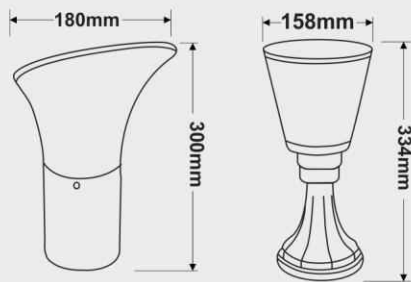

نام کالا	ولتاژ	سرپیچ	لامپ مصرفی	جنس بدنه
FEC-4603-B/WH	220V-240V	E27	LED LAMP	AL+PC
FEC-4622-SQ	220V-240V	E27	LED LAMP	AL+PC
FEC-4622-R	220V-240V	E27	LED LAMP	AL+PC

نورپردازی حرفه‌ای در فضای باز، نیازمند یک نگاه تخصصی در بخش طراحی است، تا بازتابی زیبا و دلپذیر را در ذهن هر بیننده‌ای ایجاد کند.

استفاده از این چراغ‌ها در بین فضای سبز حیاط منازل و ساختمان‌ها و اماکن عمومی و نورپردازی در بین درختان و همچنین سر در منازل، ویلاها فضای دلخواه طراحان و مهندسان را ایجاد و هر بیننده‌ای از آن لذت خواهد برد.

بدنه چراغ از جنس آلومینیم دایکاست و با پوشش رنگ پودری الکترواستاتیکی بوده و ضریب محافظت آن **IP65** (مقاوم در برابر نفوذ آب و گرد و خاک) همراه با واشرهای لاستیکی از جنس سیلیکون برای جلوگیری از نفوذ آب از مشخصات آن می‌باشد.