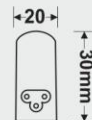

نام کالا	توان (وات)	توان نوری (لومن)	رنگ LED	طول محصول
FEC-31-5	5W	500	سفید، آفتابی	310mm
FEC-50-7	7W	700	سفید، آفتابی	500mm
FEC-57-9	9W	900	سفید، آفتابی	570mm
FEC-73-12	12W	1200	سفید، آفتابی	730mm
FEC-87-14	14W	1400	سفید، آفتابی	870mm
FEC-117-18	18W	1800	سفید، آفتابی	1170mm