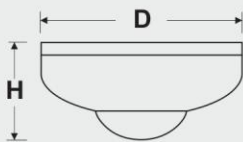

نام کالا	توان (وات)	زاویه دید سنسور	ابعاد محصول (میلیمتر)			توضیحات
			d	D	H	
FEC-02	500	200	80	80	38	توکار سه سیم
FEC-05	1200	300	80	--	55	روکار سقفی (سه چشم)
FEC-15	1200	300	120	80	53	پایه متحرک دیواری
FEC-24	800	200	15	--	20	مینیا تور توکار
FEC-40	800	400	40	50	50	توکار

از سیستم های جدید در بخش روشنایی استفاده از سنسورهای هوشمند حرکتی به جای کلیدهای سنتی می باشد، این سنسورها که حساس به حرکت و روشنایی می باشند، باعث صرفه جویی در مصرف انرژی برق می گردند.

بسیاری از اماکن و محیط ها نیاز به روشنایی موقت دارند تا در زمان تنظیم شده در هنگام ورود چراغ ها را بصورت اتوماتیک روشن کرده و بعد از خروج خاموش کند.

سنسورها بهترین جایگزین کلیدهای برق و تایمر راه پله ها که تولید شده در انواع سقفی (سه سنسور)، توکار و روکار می باشند.

از این سنسورها جهت روشنایی هوشمند در راهروها، راه پله ها، پارکینگ ها، اتاق های پرو و غیره می توان استفاده کرد.