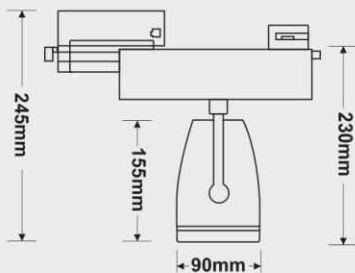

نام کالا	توان (وات)	ولتاژ	توان نوری (لومن)	نوع LED	زاویه پرتاب نور
FEC-6158-25	25W	100-240V AC	3000	Luminus LED	۲۵ درجه
FEC-6135-35	35W	100-240V AC	4200	CREE COB LED	۳۵ درجه

چراغ های ریلی **COBLED** اسپات با فرم های ساده هندسی و ظاهری زیبا با ایجاد نور متمرکز و یکپارچه، تامین کننده روشنایی های خاص برای ویترین ها، رگال و قفسه های فروشگاه، مانتن های پوشاک و... می باشند.

مشخصات فیزیکی این چراغ عبارتند از: انعطاف پذیری بالا در تنظیم زاویه تابش نور در سه محور مختصاتی، بهترین درخشندگی طیف نور ($CRI > 90$)، استفاده از لامپ های **COBLED** با طول عمر مفید بالای ۴۰۰۰۰ ساعت، ضریب توان درایور ($PF > 90$) و بکارگیری آلومینیم خالص در بخش تولید می باشند.

2018

CE FC

www.fineelectric.com

20