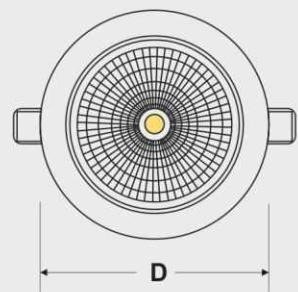

نام کالا	توان (وات)	ولتاژ	توان نوری (لومن)	رنگ LED	ابعاد چراغ (میلیمتر)
FEC-7110	10W	85-265V AC	1200	سفید، استاندارد، آفتابی	80 95 100
FEC-7120	25W	85-265V AC	3000	سفید، استاندارد، آفتابی	120 140 120
FEC-7145	35W	85-265V AC	4200	سفید، استاندارد، آفتابی	150 168 130
FEC-7165	45W	85-265V AC	5400	سفید، استاندارد، آفتابی	170 185 135
FEC-7180	60W	85-265V AC	7200	سفید، استاندارد، آفتابی	200 230 140

از مزایای نورپردازی در فروشگاه‌های بزرگ، موفقیت در فروش روزمره و نمایش بهتر کالاهای رنگارنگ اعم از اقلام لوکس، مانکن های پوشاک، جواهرات و... می باشد.
COBLED که در شرکت **Luminus** تولید می شوند از ترکیبات فلز و سرامیک استفاده کرده و با انجام آزمون های منظم در بخش کنترل کیفیت و تکنولوژی های انحصاری یکی از منابع نوری قابل اطمینان در این سطح از علم روشنایی می باشد.
محدوده گسترده از نور بین **3000K** الی **6500K** با طول عمری حدود ۴۰۰۰۰ ساعت ساعت، میزان نوردهی بیش از ۱۲۰ لومن بر وات، مصرف بسیار کم، درخشندگی بالا، شاخص رنگ **CRI > 90**، در نهایت نور خروجی کامل بدون لرزش و پرتوهای فرابنفش و مادون قرمز و ضریب توان درایور **POWER FACT > 96** از مشخصات این محصول می باشند.