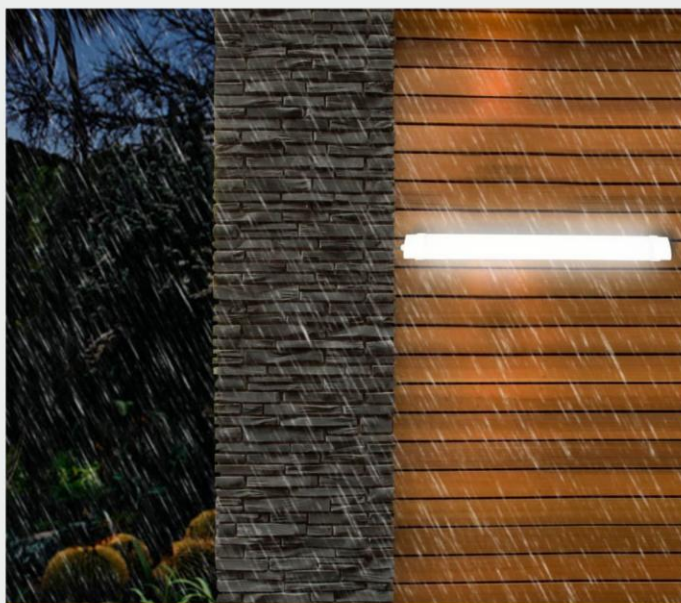

نام کالا	توان (وات)	ولتاژ	توان نوری (لومن)	طول محصول
FEC-4006-18	18W	175-265V	1800	600mm
FEC-4012-36	36W	175-265V	3600	1200mm

چراغ های LED دیواری و سقفی FEC که از بدنه ی پلی کربنات و لامپ SMD LED با IP65 تولید شده اند.

نمونه بروز رسانی لامپ های T8 با قاب واتر پروف هستند که بابت بهره گیری از پایه نصب اختصاصی، هم به صورت دیواری و هم بصورت سقفی قابل استفاده می باشند و با استفاده از تکنولوژی جدید SMD به توانایی تولید، توان های بالا و بیشترین لومن نوردهی و حرارت ایجاد شده کمتری دست یافته اند.

با تولید این مدل چراغ ها، بازه گسترده تری از محیط پیرامون ما اعم از حیاط ها و بالکن منازل، محیط های استخری، پارک ها، تونل های مترو و خیابان های شهری نیز در تسخیر این مدل بخصوص از گروه FEC خواهند بود.