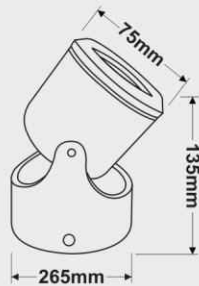

FEC-2505/2

نام کالا	توان (وات)	ولتاژ	ضریب حفاظتی	نوع سرپیچ	رنگ بدنه
FEC-2505/1	MAX 50W	230V	IP 65	GU10	مشکی و سفید
FEC-2505/2	MAX 2x50W	230V	IP 65	2xGU10	مشکی و سفید

نورپردازی های حرفه ای در فضای باز، نیازمند یک نگاه تخصصی در بخش طراحی است، تا بازتابی زیبا و دلنشین را در ذهن هر بیننده ای ایجاد کند.

چراغ های دیواری با توانایی پرتاب نور و ایجاد سطوح روشن روی نما و ستون ساختمان ها بعنوان ابزار تبلیغاتی بی نظیر در میدان ها، معابر، گذرگاه های عمومی و... تاثیر بسزایی در جلب توجه رهگذران دارد.

بدنه چراغ از جنس آلومینیوم دایکاست و با پوشش رنگ پودری الکترواستاتیکی بوده و ضریب محافظتی آن **IP65** (مقاوم در برابر نفوذ آب و گرد و خاک) همراه واشرهای لاستیکی از جنس سیلیکون برای جلوگیری از نفوذ آب از مشخصات آن می باشد.

2018