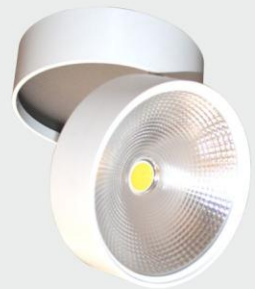

FEC-T566-12W