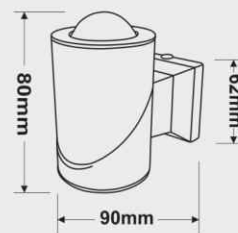

نام کالا	توان (وات)	ولتاژ	ضریب حفاظتی	توان نوری (لومن)	نوع LED	رنگ LED
FEC-6603/1-5	5W	85-265V AC	IP 54	550	COB LED	آفتابی
FEC-6603/2-10	10W	85-265V AC	IP 54	1100	COB LED	آفتابی

امروزه توجه به نورپردازی نماهای ساختمان ها از اهمیت بالایی برخوردار است و همچنین سعی می شود از المان های مختلف طراحی استفاده گردد.

طراحی نور به معنای هماهنگ کردن عناصر و اجزای مختلف در محیط برای ایجاد یک فضای زیبا و جذاب می باشد.

چراغ های **FEC-6603** به دلیل انتخاب نوع ال ای دی (COB) و لنز بسته، با پایه متحرک قابل تنظیم جهت مسیر نورپردازی و ایجاد هماهنگی با محیط اطراف و آرایش دیواره های، مخصوص جلوه دادن به نمای ساختمان ها، مجتمع های مسکونی، اداری و تجاری در نظر گرفته شده است.