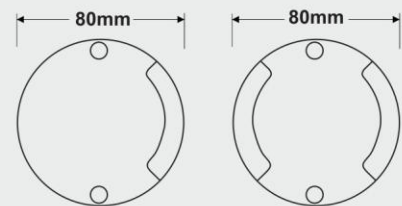

نام کالا	توان (وات)	ولتاژ	ضریب حفاظتی	جنس بدنه	رنگ LED	نوع LED
FEC-1704-3	1x3W	12V AC	IP 67	آلومینیم	سفید، آفتابی	OSRAM LED
FEC-1705-6	2x3W	12V AC	IP 67	آلومینیم	سفید، آفتابی	OSRAM LED

چراغ های دفنی LED که از جدیدترین چراغ های ضد آب با درجه حفاظتی IP67 می باشند، امکان نورپردازی در محیط های پیادروها، پله ها و فضای سبز ساختمان ها و منازل را فراهم می نماید. استفاده از POWER LED ها با نوردهی قوی و طول عمر بالا و همچنین استفاده از بدنه آلومینیم موجب نورپردازی جذاب و به روز در محیط های نصب شده می گردد.