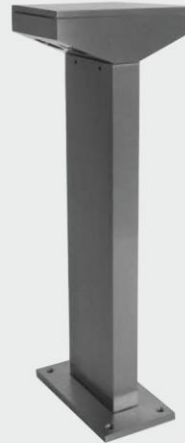

FEC-S10849/35