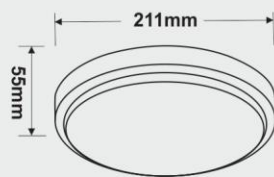

FEC-2112-12W

FEC-CL-12W

FEC-2112-12W- Microwave

FEC-MICL-12W

نام کالا	توان (وات)	حفاظت (IP)	ولتاژ	توان نوری (لومن)	رنگ LED	توضیحات
FEC-2112-Mic	12W	54	100-265V	1100	سفید، آفتابی	با سنسور مایکروویو
FEC-2112-12	12W	54	100-265V	1100	سفید، آفتابی	بدون سنسور
FEC-MICL-12	12W	44	220-240V	1100	سفید، آفتابی	با سنسور (رادار سنسور)
FEC-CL-12	12W	44	220-240V	1100	سفید، آفتابی	بدون سنسور