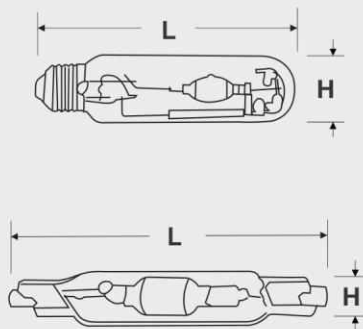

METAL HALIDE & HIGH PRESSURE SODIUM LAMP

نام کالا	توان (وات)	توان نوری (لومن)	سریچ	مشخصات	ابعاد لامپ (RX7)	
FEC- MH- 70	70W	6300-7800	RX7s-G12-E27	بخار هلیوم	120	20
FEC- MH- 150	150W	14400-15000	RX7s-G12-E27	بخار هلیوم	90	19
FEC- MH- 250	250W	20000-26600	E40	بخار هلیوم	226	46
FEC- MH- 400	400W	35000-42000	E40	بخار هلیوم	275	46
FEC- MH- 1000	1000W	85000-110000	E40	بخار هلیوم	550	150
FEC- HPS- 70	70W	6000	RX7s-E27	بخار سدیم	120	20
FEC- HPS- 150	150W	15300	RX7s-E27	بخار سدیم	210	47
FEC- HPS- 250	250W	28000	E40	بخار سدیم	257	47
FEC- HPS- 400	400W	48000	E40	بخار سدیم	285	47
FEC- HPS- 1000	1000W	130000	E40	بخار سدیم	355	66

طراحی منحصر بفرود بنده در لامپ های متال هالید موجب دفع هر چه بهتر گرما از لامپ می باشد که این امر باعث افزایش عمر لامپ می شود. به این ترتیب، به دلیل کاهش نیاز به تعویض لامپ خصوصاً در محل هایی که دسترسی به آنها دشوار است هزینه های نگهداری سیستم های روشنایی نیز به طور قابل توجهی کاهش می یابد.

نورپردازی های ورزشی، صنعتی، باغ ها، پارک ها، تابلوهای تبلیغاتی، دیوارها و غیره... از کاربردی ترین موارد مصرف این لامپ هاست.

2018