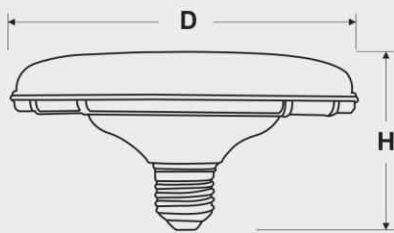

FEC-Candle-5W

FEC-E27-12W

FEC-E27-15W

FEC-UFO-23W

SMD LED BULB

نام کالا	توان (وات)	ولتاژ	توان نوری (لومن)	رنگ LED	ابعاد لامپ (میلیمتر)	
FEC-CANDLE-5	5W	100-265V	410	سفید، استاندارد، دافقایی	37	110
FEC-E27-12	12W	100-265V	1020	سفید، استاندارد، دافقایی	57	110
FEC-E27-15	15W	100-265V	1275	سفید، استاندارد، دافقایی	60	112
FEC-UFO-23	23W	175-265V	2300	سفید، استاندارد، دافقایی	230	90
					D	H