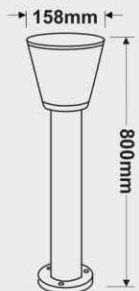

FEC-4633-SQ

FEC-4633-R

FEC-4613-B

FEC-4613-WH

نام کالا	ولتاژ	سریچ	لامپ مصرفی	جنس بدنه
FEC-4633-R	220V-240V	E27	LED LAMP	AL+PC
FEC-4633-SQ	220V-240V	E27	LED LAMP	AL+PC
FEC-4613-B/WH	220V-240V	E27	LED LAMP	AL+PC