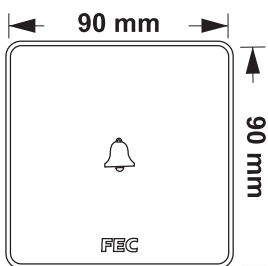

✓ کلید زنگ لمسی اف ای سی از نوع کلیدهای تاج است
که با توجه به تنوع رنگ زیبایی خاصی به محیط می بخشد
کاور این کلید از جنس شیشه ای ضد خش است و می تواند
جایگزین کلیدهای زنگ قدیمی شود.

✓ زنگ دینگ توکار
✓ کاور دو رنگ مشکی و سفید
✓ ولتاژ ورودی 220-240V