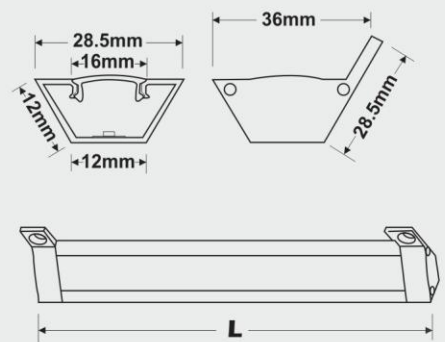

نام کالا	توان (وات)	ولتاژ	طول محصول	مشخصات
FEC-2500/1	1.26W	12VDC	462mm	مخصوص کشو با سنسور
FEC-2500/2	1.62W	12VDC	562mm	مخصوص کشو با سنسور
FEC-2530/60	5.5W	12VDC	600mm	مخصوص کمد و کشو با سنسور
FEC-2530/90	8W	12VDC	900mm	مخصوص کمد و کشو با سنسور
FEC-2800/60	5.5W	12VDC	600mm	مخصوص کنج کابین یا دکور
FEC-2800/90	8W	12VDC	900mm	مخصوص کنج کابین یا دکور

چراغ های کمد و کابینت FEC از بدنه ی آلومینیم و لامپ های SMD LED ساخته شده اند . استفاده از انواع مدل ها در ساخت این چراغ ها باعث ایجاد نوری مطلوب به صورت اختصاصی و منحصر بفرد در زیر کابینت می گردد .
استفاده از سنسور IR در این مدل چراغ ها باعث می شود که با باز کردن کشوی کابینت و یا درب کمد چراغ بصورت اتوماتیک روشن و با بسته شدن خاموش گردد .