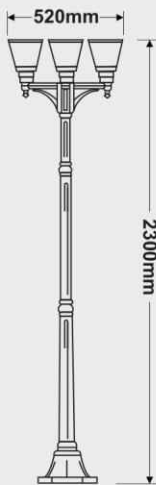

نام کالا	ولتاژ	سریچ	لامپ مصرفی	جنس بدنه
FEC-4644	220V-240V	E27	LED LAMP	AL+PC

امروزه زیباسازی و تزئین پارک ها، معابر عمومی، حیاط های اختصاصی و تفرجگاه ها با تجهیزات روشنایی یک امر ضروری می باشد.

نیاز به ایجاد فضایی شاد و نشاط آور با جلوه های نورپردازی مهم بود و لزوم روشنایی برای سهولت در رفت و آمد و امنیت رهگذران از اهمیت بسزایی برخوردار است.

قطعات بدنه از بهترین آلیاژ آلومینیم با پوشش رنگ الکترواستاتیک کوره ای، برای تمامی شرایط آب و هوایی و پلکسی مات کننده، مقاوم در مقابل نور خورشید و سریچ سرامیکی انتخاب و تولید شده است.

2018

CE FCC