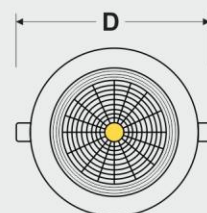

2018

CE FC

FEC-4140-11W

FEC-4120-7W

FEC-4180-33W

FEC-4160-18W

FEC-4150-14W

نام کالا	توان (وات)	ولتاژ	توان نوری (لومن)	رنگ LED	ابعاد چراغ (میلیمتر)		
FEC-4120-7	7W	85-265V AC	700	سفید	80	100	34
FEC-4140-11	11W	85-265V AC	1100	آفتابی	100	125	34
FEC-4150-14	14W	85-265V AC	1400	سفید، آفتابی	120	150	37
FEC-4160-18	18W	85-265V AC	1800	سفید، آفتابی	145	185	37
FEC-4180-33	33W	85-265V AC	3300	سفید، آفتابی	190	240	51
					d	D	H