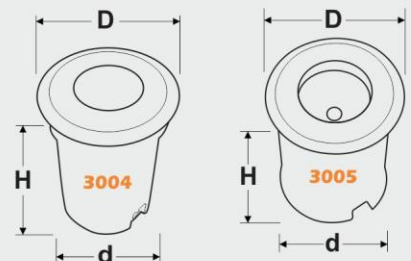

FEC-3004-3W

FEC-3005-5W

FEC-3006-9W

FEC-3007-27W

نام کالا	توان (وات)	ولتاژ	ضریب حفاظتی	رنگ LED	ابعاد چراغ (میلیمتر)		
FEC-3004-3W	1x3W	12V-AC DC	IP 68	RGB-WW	40	53	55
FEC-3005-5	5W	12V-AC DC	IP 68	WW/DL	55	62	79
FEC-3006-3x3	3x3W	12V-AC DC	IP 68	RGB-WW	90	100	75
FEC-3007-9x3	9x3W	12V-AC DC	IP 68	RGB-WW	110	143	95
					d	D	H