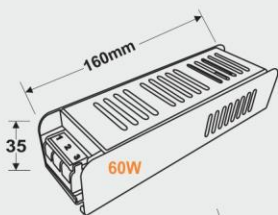

نام کالا	توان (وات)	آمپر A	مشخصات	ولتاژ خروجی
FEC-12-220V	144W	12A	فلاشر 12 ولت RGB	12VDC
FEC-12-12V	144W	12A	آمپلی فایر (تقویت کننده) 12 ولت	12VDC
FEC-12-240W	1000W	4.5A	فلاشر 220 ولت RGB	220V DC

نام کالا	توان (وات)	آمپر A	ولتاژ ورودی	ولتاژ خروجی
FEC-12-15	15W	1.25A	170~250V AC	12V DC
FEC-12-60	60W	5A	170~250V AC	12V DC
FEC-12-120	120W	10A	170~250V AC	12V DC
FEC-12-150	150W	12.5A	170~250V AC	12V DC
FEC-12-240	240W	20A	170~250V AC	12V DC

همانطور که می دانید هر وسیله الکترونیکی بنا به طراحی خاص خود، به ولتاژ و آمپر مشخصی جهت راه اندازی و کار کردن نیاز دارد، منبع تغذیه ولتاژ در حقیقت ولتاژ ورودی راز برق شهر که ۲۲۰ ولت است به ولتاژهای مورد نیاز تبدیل می کند.

این مبدل ها برای روشن کردن انواع چراغ های استخری و ریسه های ۱۲ ولت کلیدهای هوشمند و انواع چراغ های کابینتی LED مورد استفاده قرار می گیرند.

ترانس ها ۱۲ و ۲۴ ولت در مدل های ضد آب و ساده، با توان های مختلف و مشخصات فنی تولید شده اند که عبارتند از: حفاظت در برابر کاهش و افزایش ولتاژ ورودی، حفاظت در برابر اتصال کوتاه شدن خروجی، حفاظت در برابر مصرف کننده هایی با توان اضافه تر از توان اسمی دستگاه و طراحی بسیار زیبا و کم حجم.

2018