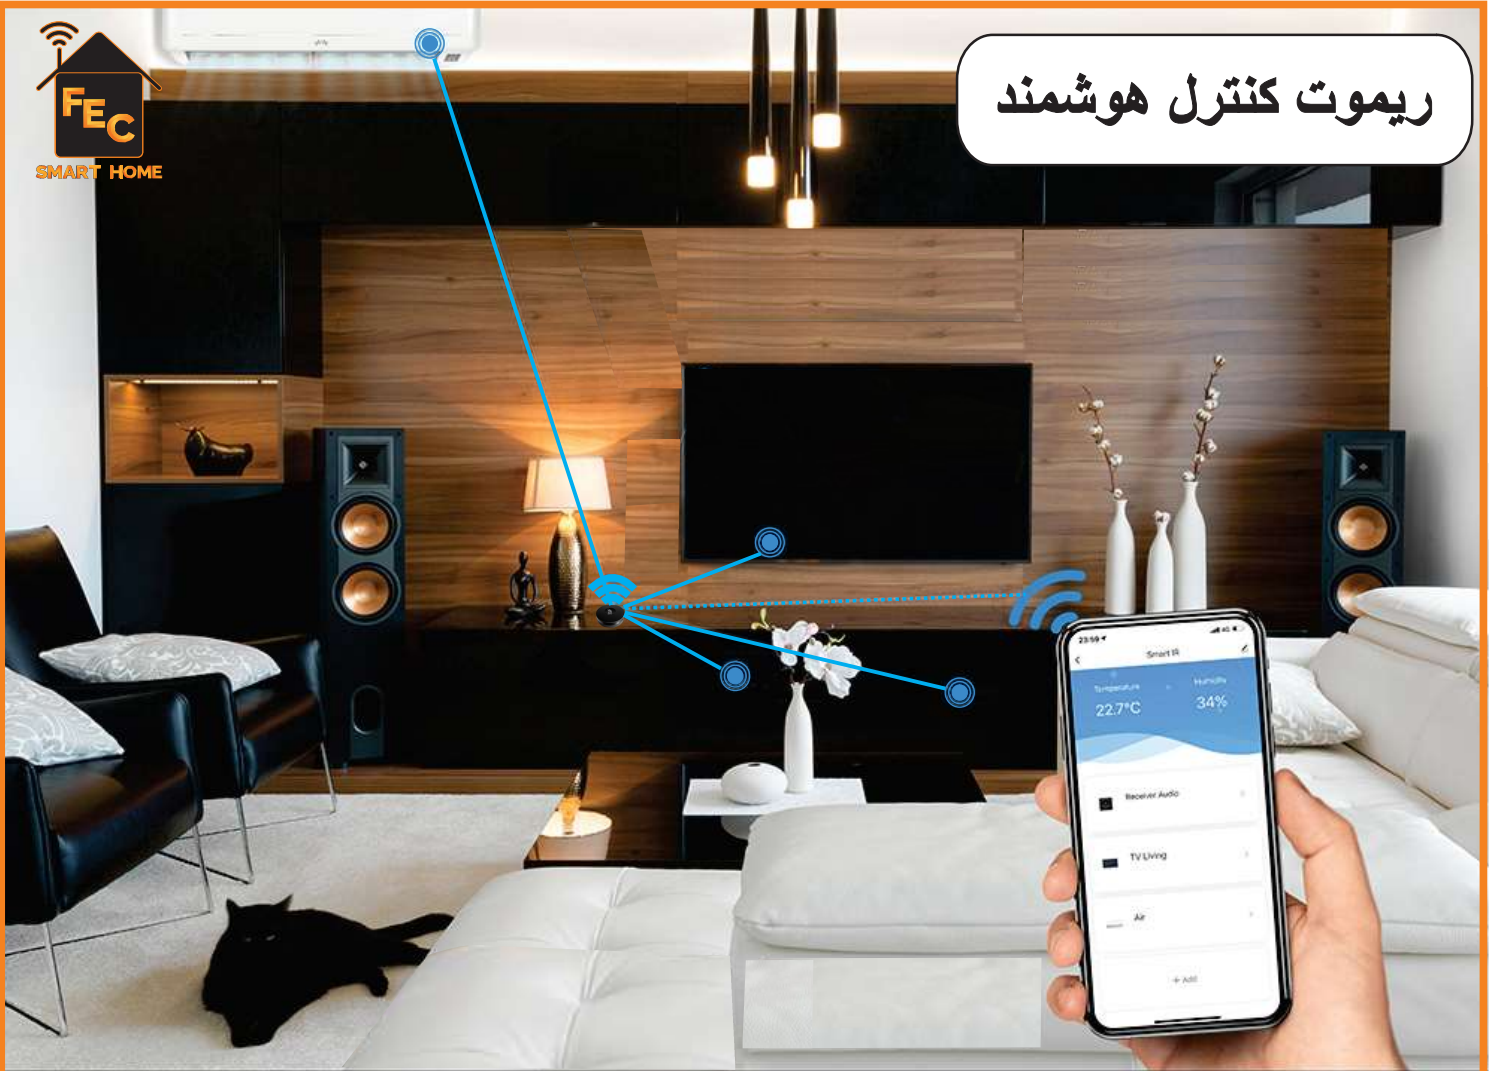

✓ قابل کنترل و برنامه ریزی توسط اپلیکیشن موبایل با امکان اشتراک میان چند کاربر

✓ قابل کنترل توسط دستیار صوتی Alexa و Google Assistant

Model: FEC-DOORBELL & BUZZER

✓ کلید زنگ لمسی اف ای سی از نوع کلیدهای تاج است
 که با توجه به تنوع رنگ زیبایی خاصی به محیط می بخشد
 کاور این کلید از جنس شیشه ای ضد خش است و می تواند
 جایگزین کلیدهای زنگ قدیمی شود.

Model: FEC-SW-03-AC

- ✓ کلید کولر وای فای لمسی
- ✓ پنل شیشه ای ضد خش و نمایشگر LED دورنگ
- ✓ بدون نیاز به پنل مرکزی
- ✓ مناسب جهت کولرهای آبی
- ✓ امکان تعویض با کلید کولرهای قدیمی

Model: FEC-4P WIFI THERMOSTAT

- ✓ ترموستات وای فای لمسی
- ✓ پنل شیشه ای ضد خش و نمایشگر LED رنگی
- ✓ بدون نیاز به پنل مرکزی
- ✓ قابل استفاده در سیستم های گرمایش و سرمایش (داکت اسپلیت، چیلر و فن کویل)

Model: FEC-136 SM-WIFI IR

✓ ریموت کنترل هوشمند اف ای سی این قابلیت را دارد که با گرفتن IP از مودم، خانه شما را هوشمند کرده و با استفاده از اپلیکیشن Smart Life شما قادر خواهید بود از هر فاصله مکانی دستگاههای مورد نظر خود را خاموش یا روشن نمایید و زمان مشخصی را برای روشن یا خاموش شدن آنها تعیین کنید.