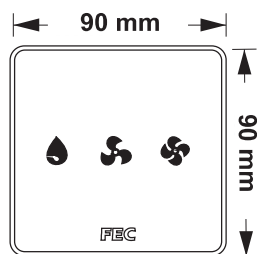

Model: FEC-SW-03-AC

- ✓ کلید کولر وای فای لمسی
- ✓ پنل شیشه ای ضد خش و نمایشگر LED دورنگ
- ✓ بدون نیاز به پنل مرکزی
- ✓ مناسب جهت کولرهای آبی
- ✓ امکان تعویض با کلید کولرهای قدیمی