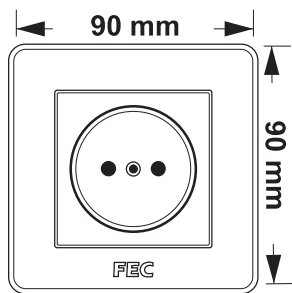

✓ امکان نصب ماژول وای فای (Receiver) کنار مصرف کننده بدون نیاز به سیم کشی

(Wireless

✓ ولتاژ ورودی (110 ~ 250 VAC) و فرکانس عملکرد Wi-Fi 2.4 GHz

✓ توان خروجی: در لامپ های رشته ای 1800W و 800W (LED)

Model: FEC-128 WIFI TRANSFORMER & FEC-PS-01