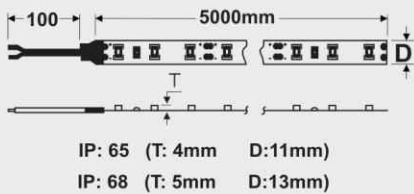

نام کالا	توان هر متر (وات)	ولتاژ	ضریب حفاظتی	رنگ
FEC-SMD5050-B60	10W	12V DC	IP 65	سفید، آفتابی
FEC-SMD5050-D60	10W	12V DC	IP 68	سفید، آفتابی
FEC-SMD5050-B60	10W	12V DC	IP 65	RGB
FEC-SMD5050-D60	10W	12V DC	IP 68	RGB

نورپردازی از مهمترین نیازمندی های زندگی امروز است. ریسسه نواری SMD LED یک نور نازک فوق العاده روشن، ظریف و ایده آل از سری LED های بهم پیوسته بصورت ریسسه های پنج متری روی نوارهای PCB تشکیل شده است.

ریسسه از انعطاف پذیری بالایی برخوردار بوده و در انواع چسب دار (3M) حفاظتی IP65, IP68 از بهترین چیپ ها و در رنگ های سفید، آفتابی، نارنجی، سبز، آبی و قرمز تولید شده است. این نوع ریسسه ها با نورپردازی ۱۸۰ درجه ای، LED های پر نور مدل ۵۰۵۰، قابلیت دایمر شدن (با دایمرهای ۱۲ ولت مستقیم)، طول عمر بالا، ولتاژ ایمن ۱۲ ولت مستقیم و قابل برش از محل های اندازه گیری شده با طول های حداقل ۲/۵ سانتیمتر برای تراکم LED ۱۲۰ در هر متر و ۵ سانتیمتر برای تراکم LED ۶۰ در هر متر بهترین انتخاب برای هر مصرف کننده ای می باشد.