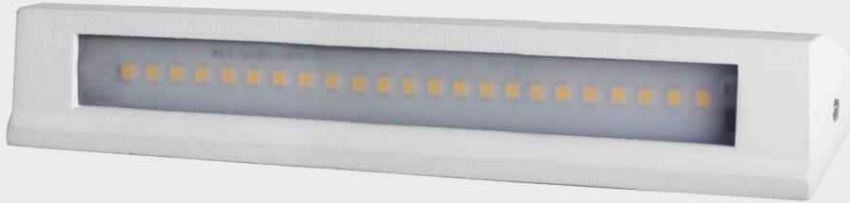

FEC-3206-6W