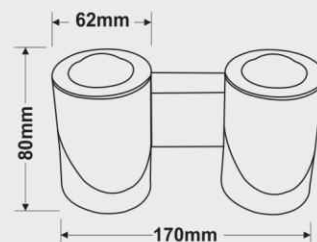

نام کالا	توان (وات)	ولتاژ	ضریب حفاظتی	توان نوری (لومن)	نوع LED	رنگ LED
FEC-6603/1-5	5W	85-265V AC	IP 54	550	COB LED	آفتابی
FEC-6603/2-10	10W	85-265V AC	IP 54	1100	COB LED	آفتابی

امروزه توجه به نورپردازی نماهای ساختمان ها از اهمیت بالایی برخوردار است و همچنین سعی می شود از المان های مختلف طراحی استفاده گردد.

طراحی نور به معنای هماهنگ کردن عناصر و اجزای مختلف در محیط برای ایجاد یک فضای زیبا و جذاب می باشد.

چراغ های **FEC-6603** به دلیل انتخاب نوع ال ای دی (COB) و لنز بسته، با پایه متحرک قابل تنظیم جهت مسیر نورپردازی و ایجاد هماهنگی با محیط اطراف و آرایش دیواره های، مخصوص جلوه دادن به نمای ساختمان ها، مجتمع های مسکونی، اداری و تجاری در نظر گرفته شده است.