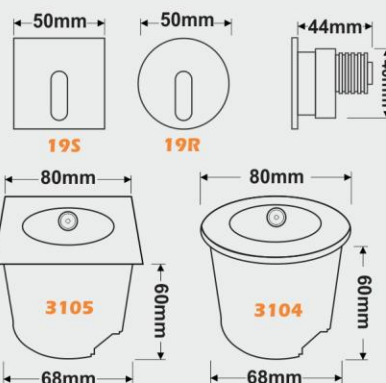

نام کالا	توان (وات)	ولتاژ	ضریب حفاظتی	نوع LED	رنگ LED
FEC-3003-3	3W	220-240V	IP 54	SMD LED	آفتابیی
FEC-3103-5	5W	220-240V	IP 54	SMD LED	آفتابیی
FEC-3104-3	3W	85-265V	IP 54	CREE LED	آفتابیی
FEC-3105-3	3W	85-265V	IP 54	CREE LED	آفتابیی
FEC-19R-3	3W	85-265V	IP 44	CREE LED	آفتابیی
FEC-19S-3	3W	85-265V	IP 44	CREE LED	آفتابیی

چراغهای کنار پله LED توسط مهندسين متخصص بصورت گسترده ای برای نورپردازی های تزئینی و فناوریهای بالا طراحی و تولید شده است. این محصول با قابلیت تمرکز و نورپردازی خاص به سمت پایین، نورپردازی غیر مستقیم، کاهش میزان تابش خیره کننده، روشنایی مناسبی را برای مسیرهای پر تردد مانند زیر پله ها، راهروها، رمپ پارکینگ ها و کنار پله ها و... می باشد. بدنه از جنس آلومینیم دایکاست و رنگ الکترواستاتیک مصرف بسیار پایین به علت استفاده از LED و درایور درجه یک (Grade A) از ویژگی های این گروه از چراغهای FEC می باشد.