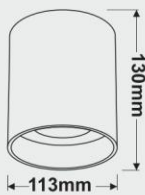

نام کالا	توان (وات)	ولتاژ	توان نوری (لومن)	رنگ LED
FEC-520-20	20W	90-265V	2200	سفید، آفتابی
FEC-530-30	30W	90-265V	3300	سفید، آفتابی

این مدل از چراغ‌های روکار COB استوانه‌بیشتر در مکان‌هایی که امکان ایجاد سقف کاذب نیست استفاده می‌گردند و همچنین پرتاب نور به کمک کاسه‌های آنادایز آلومینیمی امکان استفاده در مکان‌هایی که سقف بلندتری دارند بخصوص در فروشگاهها و هایپرمارکتها بیشترین کاربرد را دارند.

2018