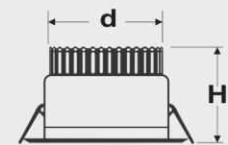

FEC-308-10W

FEC-602-30W

FEC-314-12W SQ

FEC-602-30W SQ

FEC-361-30W

نام کالا	توان (وات)	ولتاژ	توان نوری (لومن)	ابعاد چراغ (میلیمتر)		
FEC-308-10	10W	100-240V AC	1000	100	120	75
FEC-314-12 SQ	12W	85-265V AC	1100	90	110x110	65
FEC-602-30 SQ	30W	100-240V AC	3000	175	190x190	130
FEC-602-30	30W	100-240V AC	3000	175	190	130
FEC-361-30	30W	100-240V AC	3000	220x130	235x150	85