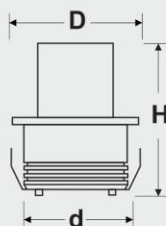

نام کالا	توان (وات)	ولتاژ	توان نوری (لومن)	رنگ LED	ابعاد چراغ (میلیمتر)
FEC-COB01-3	3W	85-265V AC	300	آفتابی	35 45 28.5
FEC-COB04-3	3W	85-265V AC	300	آفتابی	35 45x45 28.5
FEC-COB05-3	3W	85-265V AC	300	آفتابی	35 45x45 28.5
FEC-COB08-3	3W	85-265V AC	300	سفید، آفتابی	35 45x45 28.5
FEC-COB09-3	3W	85-265V AC	300	سفید، آفتابی	35 45 28.5
FEC-COB13-3	3W	85-265V AC	300	سفید، آفتابی	35 45 28.5
FEC-COB11-3	3W	85-265V AC	270	آفتابی	35 44 43
FEC-COB12-3	3W	85-265V AC	270	آفتابی	35 50 58