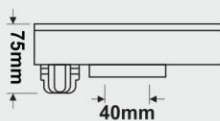

نام کالا	توان (وات)	ولتاژ	ضریب حفاظتی	رنگ LED
FEC-3008	9x3W	12V AC DC	IP 68	WW
FEC-3008	9x3W	12V DC	IP 68	RGB
FEC-3009	Max 50W	12V AC DC	IP 68	MR 16

طراحی و ساخت این محصول با هدف ایجاد روشنایی در زیر آب صورت گرفته است، با توجه به ساختار منحصر بفرد و کیفیت قابل قبول می توان از نورپردازی و روشنایی آن در استخرها، آب نماها، حوض ها و... استفاده کرد.

با اضافه کردن منبع روشنایی داخل آب در محیط هایی مانند استخر، می توان جلوه زیبایی به آن داد و فضای اطراف را لذت بخش تر کرد. چراغ با داشتن دو لایه واشر اورینگ، مقاوم در مقابل فشار آب، استفاده از LED کم مصرف و کارآمد، LED با شار نوری زیاد و ولتاژ ۱۲ ولت بهترین انتخاب و تکمیل کننده نور در بخش طراحی و مهندسی نورپردازی است.