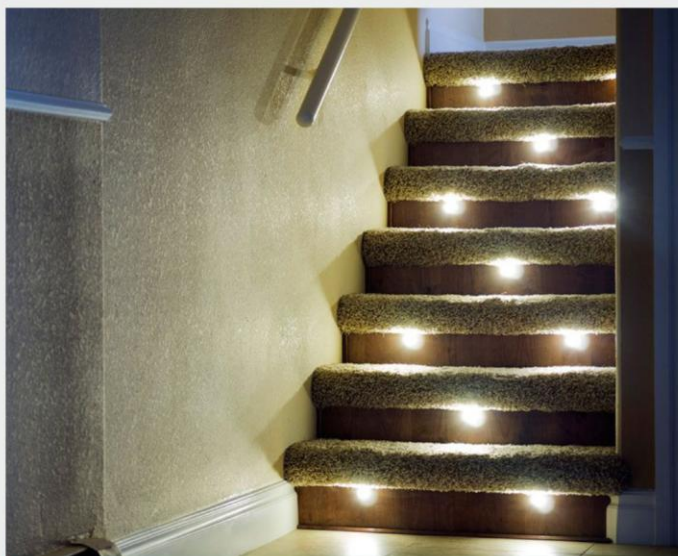

نام کالا	توان (وات)	ولتاژ	ضریب حفاظتی	رنگ LED	ابعاد چراغ (میلیمتر)		
FEC-3001-3	3W	220-240V	IP 54	آفتابی	65x65	84x84	30
FEC-2901-5	5W	220-240V	IP 54	آفتابی	160x95	162x98	75
					d	D	H

چراغهای کنار پله LED توسط مهندسين متخصص بصورت گسترده‌ای برای نورپردازی های تزئینی و فناوریهای بالاطراحی و تولید شده است. این محصول با قابلیت تمرکز و نورپردازی خاص به سمت پایین، نورپردازی غیر مستقیم، کاهش میزان تابش خیره کننده، روشنایی مناسبی را برای مسیرهای پر تردد مانند زیر پله ها، راهروها، رمپ پارکینگ ها و کنار پله ها و... می باشند. بدنه از جنس آلومینیم دایکاست و رنگ الکترواستاتیک مصرف بسیار پایین به علت استفاده از LED و درایور درجه یک (Grade A) از ویژگی های این گروه از چراغهای FEC می باشد.