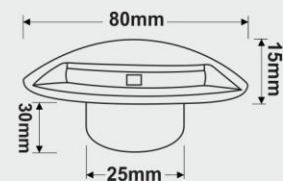

نام کالا	توان (وات)	ولتاژ	ضریب حفاظتی	جنس بدنه	رنگ LED	نوع LED
FEC-1704-3	1x3W	12V AC	IP 67	آلومینیم	سفید، آفتابی	OSRAM LED
FEC-1705-6	2x3W	12V AC	IP 67	آلومینیم	سفید، آفتابی	OSRAM LED

چراغ های دفنی LED که از جدیدترین چراغ های ضد آب با درجه حفاظتی IP67 می باشند، امکان نورپردازی در محیط های پیادروها، پله ها و فضای سبز ساختمان ها و منازل را فراهم می نماید. استفاده از POWER LED ها با نوردهی قوی و طول عمر بالا و همچنین استفاده از بدنه آلومینیم موجب نورپردازی جذاب و به روز در محیط های نصب شده می گردد.