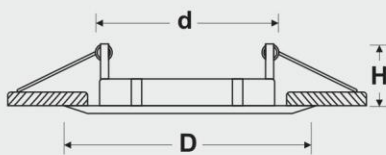

از دیگر مزایای آن می توان به تنوع لامپ های کاربردی با پایه استارتی یا سوسونی از نوع LED، کم مصرف و هالوژن های رشته ای در این چراغ ها نام برد.

FEC-2029-WH

FEC-1072-WH

FEC-1011-WH

FEC-1023-WH

FEC-1072-S

FEC-1011-S