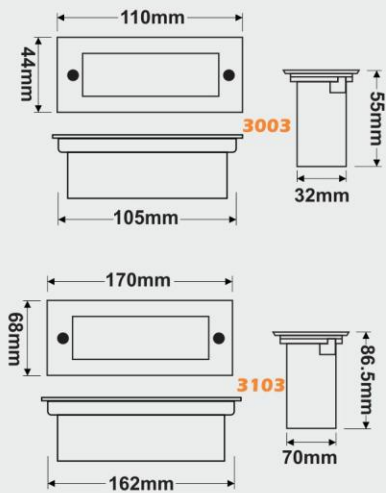

نام کالا	توان (وات)	ولتاژ	ضریب حفاظتی	نوع LED	رنگ LED
FEC-3003-3	3W	220-240V	IP 54	SMD LED	آفتابیی
FEC-3103-5	5W	220-240V	IP 54	SMD LED	آفتابیی
FEC-3104-3	3W	85-265V	IP 54	CREE LED	آفتابیی
FEC-3105-3	3W	85-265V	IP 54	CREE LED	آفتابیی
FEC-19R-3	3W	85-265V	IP 44	CREE LED	آفتابیی
FEC-19S-3	3W	85-265V	IP 44	CREE LED	آفتابیی

چراغهای کنار پله LED توسط مهندسين متخصص بصورت گسترده ای برای نورپردازی های تزئینی و فناوریهای بالا طراحی و تولید شده است. این محصول با قابلیت تمرکز و نورپردازی خاص به سمت پایین، نورپردازی غیر مستقیم، کاهش میزان تابش خیره کننده، روشنایی مناسبی را برای مسیرهای پر تردد مانند زیر پله ها، راهروها، رمپ پارکینگ ها و کنار پله ها و... می باشد. بدنه از جنس آلومینیم دایکاست و رنگ الکترواستاتیک مصرف بسیار پایین به علت استفاده از LED و درایور درجه یک (Grade A) از ویژگی های این گروه از چراغهای FEC می باشد.