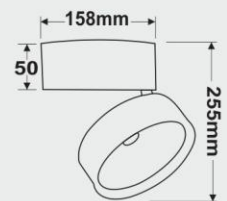

2018

نام کالا	توان (وات)	ولتاژ	توان نوری (لومن)	رنگ LED
FEC-577-30	30W	90-265V	3000	سفید آفتابی
FEC-T566-12	12W	90-265V	1200	سفید آفتابی
FEC-T568-18	18W	90-264V	1800	سفید آفتابی

چراغ های روکار LED با ظاهر استوانه ای برای تامین روشنایی و نورپردازی فضاهای داخلی با طراحی زیبا و استفاده از مرغوب ترین مواد اولیه تولید شده است. طراحی بدنه منحصر بفرد باعث می شود که چراغ در صورت نصب سقفی تا ۹۰ درجه در دو محور عمودی و افقی قابلیت چرخش و نورپردازی داشته باشد. بدنه از جنس آلومینیم با خلوص بالا و حفاظت در برابر خوردگی با پوشش پودری UV منطبق با تکنولوژی تولیدات اروپایی HITC-CE می باشد.