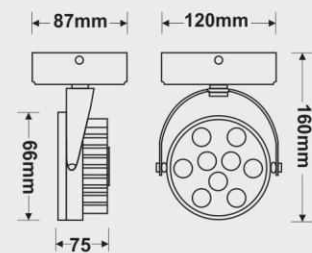

2018

FEC-F5001

FEC-T0211

FEC-mini-6157

نام کالا	توان (وات)	ولتاژ	توان نوری (لومن)	نوع LED
FEC-F5001-9	9W	220-240V	800	9x1w POWER
FEC-T0211-9	9W	220-240V	800	9x1w POWER
FEC-mini-6157	50W	220-240V	(GU10)	COB - POWER