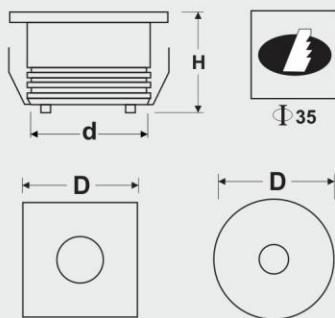

نام کالا	توان (وات)	ولتاژ	توان نوری (لومن)	رنگ LED	ابعاد چراغ (میلیمتر)
FEC-COB01-3	3W	85-265V AC	300	آفتابی	35 45 28.5
FEC-COB04-3	3W	85-265V AC	300	آفتابی	35 45x45 28.5
FEC-COB05-3	3W	85-265V AC	300	آفتابی	35 45x45 28.5
FEC-COB08-3	3W	85-265V AC	300	سفید، آفتابی	35 45x45 28.5
FEC-COB09-3	3W	85-265V AC	300	سفید، آفتابی	35 45 28.5
FEC-COB13-3	3W	85-265V AC	300	سفید، آفتابی	35 45 28.5
FEC-COB11-3	3W	85-265V AC	270	آفتابی	35 44 43
FEC-COB12-3	3W	85-265V AC	270	آفتابی	35 50 58