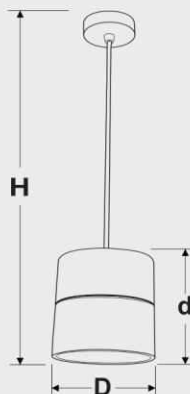

نام کالا	توان (وات)	ولتاژ	توان نوری (لومن)	رنگ بدنه	رنگ LED	ابعاد چراغ (میلیمتر)
FEC-H112	12W	180-250V	1200	سفید، مشکی	سفید، آفتابی	125 75 1200
FEC-H118	18W	180-250V	1800	سفید، مشکی	سفید، آفتابی	145 113 1200
						d D H

تکنولوژی رو به جلوی ساخت LED ها و پردازش به مصالح مدرن و فن آوری به روز در تولید قاب های متنوع آویز، توکار و روکار LED COB باعث شده که این تولیدات گوی سبقت را از دیگر محصولات سنتی (لامپ های کم مصرف، رشته ای و ...) بریابند و اولین انتخاب در این رده از چراغهای آویز قرار بگیرند.

امروزه چراغ های آویز با قابلیت تنظیم ارتفاع در محیط نورپردازی حرفه ای به عنوان اولین پیشنهاد در طراحی ها برای هتل ها، سالن های کنفرانس، دفاتر اداری، بانک ها و ... مطرح می باشند.

2018