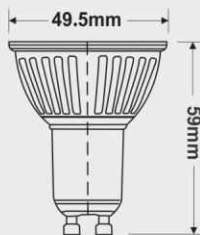

نام کالا	توان (وات)	ولتاژ	توان نوری (لومن)	رنگ LED	سرپیچ
FEC-POWER-4	4x1W	220-240V	360	سفید، نارنجی، سبز	GU10- MR16-E27
FEC-SMD-6	6x1W	220-240V	600	سفید، آفتابی، یخی	GU10- MR16
FEC-SMD-6	6x1W	12V AC/DC	600	سفید، آفتابی	MR16