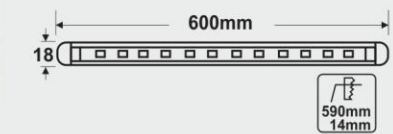

FEC-LED332-3W

FEC-LED 2303-10W

FEC-2200-60

FEC-2200-90

قابل برش به اندازه دلخواه

نام کالا	توان (وات)	ولتاژ	توان نوری (لومن)	مشخصات
FEC-2200-60	6W	12V DC	585 Lm	مدل توکار
FEC-2200-90	8W	12V DC	785 Lm	مدل توکار
FEC-LED 332	3W	12V DC	280 Lm	مدل دیواری و تاج کابینت
FEC-2303-10	10W	12V DC	890 Lm	یک متری و قابل برش به اندازه دلخواه