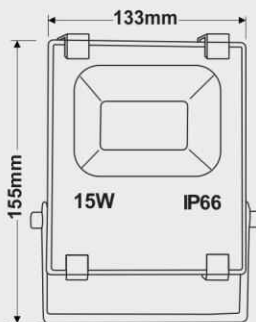

نام کالا	توان (وات)	ولتاژ	ضریب حفاظتی	نوع LED	رنگ LED
FEC-1015-15W	10W	100-240V AC	IP 66	SMD LED	WW/DL/CW/RGB

با توجه به بحث جذابیت نورپردازی در نمای ساختمان ها، پروژکتور LED RGB (تغییر رنگ) طراحی و تولید شده است، استفاده از ریموت کنترل جهت انجام تغییرات نور در زمان دلخواه این امکان را به مصرف کننده می دهد که در روزهای مختلف از فصول سال نمای ساختمان ها را به رنگ دلخواه و منطبق با آن فصل از سال عوض نماید.
بدنه آلومینیم دایکاست در کنار رنگ الکترواستاتیک و IP65 باعث می شود که پایداری و طول عمر چراغ در محیط های مرطوب و بارانی افزایش یابد.

LED FLOOD LIGHT

2018