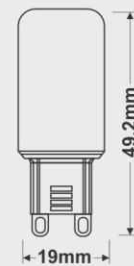

نام کالا	توان (وات)	ولتاژ	توان نوری (لومن)	سریچ	ابعاد لامپ (میلیمتر)	
FEC-LEDG4-2	2W	12V	200	G4	34.5	13.5
FEC-LEDG9-3	3W	85- 265V	300	G9	49.2	19
FEC-G4-20	20W	12V	250	G4	33	4
FEC-G9-25	25W	220- 240V	270	G9	45	14
FEC-G9-60	60W	220- 240V	980	G9	45	14
FEC-78-150	150W	220- 240V	3300	Rx7s	78	10
FEC-118-500	500W	220- 240V	11000	Rx7s	118	10
FEC-189-1000	1000W	220- 240V	22000	Rx7s	189	10
					L	H