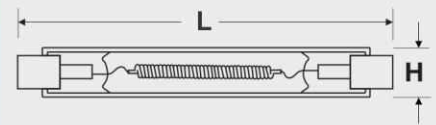

نام کالا	توان (وات)	ولتاژ	توان نوری (لومن)	سریچ	ابعاد لامپ (میلیمتر)	
FEC-LEDG4-2	2W	12V	200	G4	34.5	13.5
FEC-LEDG9-3	3W	85- 265V	300	G9	49.2	19
FEC-G4-20	20W	12V	250	G4	33	4
FEC-G9-25	25W	220- 240V	270	G9	45	14
FEC-G9-60	60W	220- 240V	980	G9	45	14
FEC-78-150	150W	220- 240V	3300	Rx7s	78	10
FEC-118-500	500W	220- 240V	11000	Rx7s	118	10
FEC-189-1000	1000W	220- 240V	22000	Rx7s	189	10
					L	H