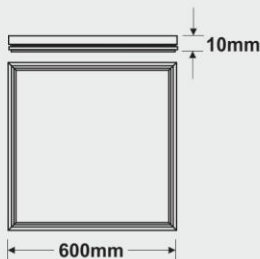

FEC-H140

FEC-H101

FEC-HO166

نام کالا	توان (وات)	ولتاژ	توان نوری (لومن)	مشخصات	ابعاد چراغ (میلیمتر)
FEC-H101	50W	220-240V	4200	اویز مربع با قابلیت تنظیم ارتفاع	600x600mm
FEC-H140	40W	220-240V	4000	اویز گرد با قابلیت تنظیم ارتفاع	500mm
FEC-H160	60W	220-240V	6000	اویز گرد با قابلیت تنظیم ارتفاع	600mm
FEC-HO140	40W	220-240V	4000	اویز بیضی با قابلیت تنظیم ارتفاع	600x200mm
FEC-HO166	66W	220-240V	6600	اویز بیضی با قابلیت تنظیم ارتفاع	1200x200mm