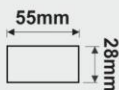

نام کالا	توان (وات)	ولتاژ	توان نوری (لومن)	طول محصول	مشخصات
FEC-4013-12	12W	85-265V AC	1200	609mm	دیمر خطی با کلید روشن خاموش
FEC-4058-12	12W	85-265V AC	1200	562mm	باسنسور حساس به حرکت دست

چراغ های دیواری LED که توسط متخصصان نورپردازی طراحی شده و باعث کارایی هر چه بهتر و صرفه جویی بیشتر در مصرف انرژی در محیط های مورد استفاده میگردد. استفاده از کلیدهای تخصصی شامل:

سنسور حرکت دست و کلید دیمردار در این محصولات باعث هر چه بهتر شدن عملکرد و کارایی آنها اعم از مطب پزشکان، اتاق های عمل و همچنین منازل که با سیستم هوشمند پایه ریزی شده است. از این محصول میتوان به عنوان تکمیل کننده دکوراسیون در محل نصب، نورپردازی تابلوها بخصوص تابلو فرش ها، بالای آینه ها، زیر کابینت ها و... در محل های تجاری، اداری، آموزشی، بیمارستانی و عمومی استفاده کرد.