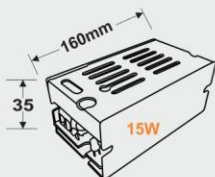

نام کالا	توان (وات)	آمپر A	مشخصات	ولتاژ خروجی
FEC-12-220V	144W	12A	فلاشر 12 ولت RGB	12VDC
FEC-12-12V	144W	12A	آمپلی فایر (تقویت کننده) 12 ولت	12VDC
FEC-12-240W	1000W	4.5A	فلاشر 220 ولت RGB	220V DC

نام کالا	توان (وات)	آمپر A	ولتاژ ورودی	ولتاژ خروجی
FEC-12-15	15W	1.25A	170~250V AC	12V DC
FEC-12-60	60W	5A	170~250V AC	12V DC
FEC-12-120	120W	10A	170~250V AC	12V DC
FEC-12-150	150W	12.5A	170~250V AC	12V DC
FEC-12-240	240W	20A	170~250V AC	12V DC

همانطور که می دانید هر وسیله الکترونیکی بنا به طراحی خاص خود، به ولتاژ و آمپر مشخصی جهت راه اندازی و کار کردن نیاز دارد، منبع تغذیه ولتاژ در حقیقت ولتاژ ورودی راز برق شهر که ۲۲۰ ولت است به ولتاژهای مورد نیاز تبدیل می کند.

این مبدل ها برای روشن کردن انواع چراغ های استخری و ریسه های ۱۲ ولت کلیدهای هوشمند و انواع چراغ های کابینتی LED مورد استفاده قرار می گیرند.

ترانس ها ۱۲ و ۲۴ ولت در مدل های ضد آب و ساده، با توان های مختلف و مشخصات فنی تولید شده اند که عبارتند از: حفاظت در برابر کاهش و افزایش ولتاژ ورودی، حفاظت در برابر اتصال کوتاه شدن خروجی، حفاظت در برابر مصرف کننده هایی با توان اضافه تر از توان اسمی دستگاه و طراحی بسیار زیبا و کم حجم.

2018