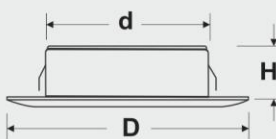

FEC-1606

FEC-1702

FEC-1701

FEC-1703

نام کالا	توان (وات)	ولتاژ	ضریب حفاظتی	رنگ LED	نوع LED	ابعاد چراغ (میلیمتر)
FEC-1702	1W	350mA	IP 54	سفید، آفتابی	CREE LED	20 28 19
FEC-1703	1W	350mA	IP 54	آفتابی	CREE LED	20 28 30
FEC-1606	1.2W	12V DC	IP 67	آفتابی	CREE LED	30 40 30
FEC-1701	2W	350mA	IP 20	سفید، آفتابی	POWER LED	35 42 8