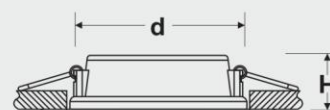

نام کالا	توان (وات)	ولتاژ	توان نوری (لومن)	رنگ LED	ابعاد چراغ (میلیمتر)		
FEC-4120-7	7W	85-265V AC	700	سفید	80	100	34
FEC-4140-11	11W	85-265V AC	1100	آفتابی	100	125	34
FEC-4150-14	14W	85-265V AC	1400	سفید، آفتابی	120	150	37
FEC-4160-18	18W	85-265V AC	1800	سفید، آفتابی	145	185	37
FEC-4180-33	33W	85-265V AC	3300	سفید، آفتابی	190	240	51
					d	D	H

لامپ های LED که در آن چیپ ها کنار هم در یک بستر قرار بگیرند را COB LED می گویند. این روش تولید، انتقال حرارت بهتر و افزایش طول عمر لامپ را در پی خواهد داشت. چراغ هایی که با این نوع لامپ ها، COB LED تولید می شوند، روشنایی یکنواخت و کاملاً شفاف با گستردگی در تابش نور ارائه می دهند.

ارتفاع کم و طراحی فلت، استفاده از این مدل چراغ های FEC را در سقفهایی که ارتفاع کمی دارند و یا در قسمت هایی از سقف فروشگاه ها که به خاطر عبور کانال هوا و غیره با محدودیت ارتفاع روبرو هستند را امکان پذیر می سازد.