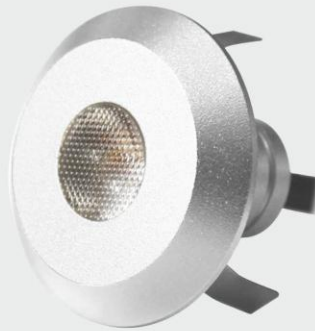

FEC-1702

نام کالا	توان (وات)	ولتاژ	ضریب حفاظتی	رنگ LED	نوع LED	ابعاد چراغ (میلیمتر)
FEC-1702	1W	350mA	IP 54	سفید، آفتابی	CREE LED	20 28 19
FEC-1703	1W	350mA	IP 54	آفتابی	CREE LED	20 28 30
FEC-1606	1.2W	12V DC	IP 67	آفتابی	CREE LED	30 40 30
FEC-1701	2W	350mA	IP 20	سفید، آفتابی	POWER LED	35 42 8

چراغ های دفنی LED یک محصول ویژه جهت نورپردازی محیط های خارجی و داخلی می باشند که با رشد سریع در نورپردازی ساختمان ها استفاده ی کاربردی پیدا کرده اند. جهت نورپردازی ورودی ساختمان ها، مراکز تجاری و باستانی، نماهای داخلی ساختمان ها و نیز پارک های چوبی کار شده در همه ی ساختمان ها قابل استفاده می باشند. استفاده از LED درجه یک و بدنه آلومینیم و کیفیت عالی درایور باعث صرفه جویی در وقت و هزینه ی نگهداری خواهد شد.

این محصول در رنگ های متنوع طراحی و تولید شده اند، همراه با بازدهی نوری، طول عمر بالا، کاهش هزینه های انرژی، گزینه مناسبی جهت نورپردازی بوده و با قابلیت نصب آسان هزینه اجرا را نیز به حداقل می رساند.