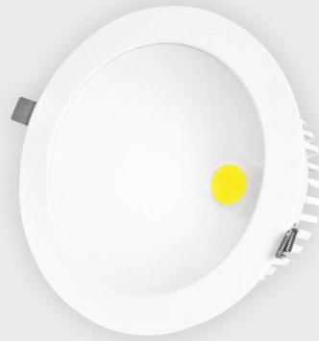

FEC-602-30W