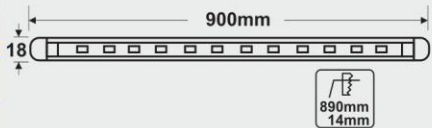

FEC-LED332-3W

FEC-LED 2303-10W

FEC-2200-60

FEC-2200-90

قابل برش به اندازه دلخواه

نام کالا	توان (وات)	ولتاژ	توان نوری (لومن)	مشخصات
FEC-2200-60	6W	12V DC	585 Lm	مدل توکار
FEC-2200-90	8W	12V DC	785 Lm	مدل توکار
FEC-LED 332	3W	12V DC	280 Lm	مدل دیواری و تاج کابینت
FEC-2303-10	10W	12V DC	890 Lm	یک متری و قابل برش به اندازه دلخواه