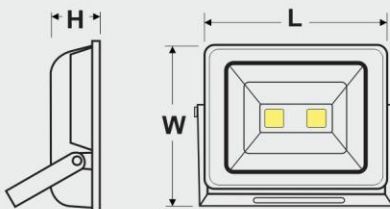

نام کالا	توان (وات)	ولتاژ	ضریب حفاظتی	رنگ LED	ابعاد چراغ (میلیمتر)		
FEC-1080-80	80W	85-265V AC	IP 65	سفید، آفتابی	297	243	85
FEC-10150-150	150W	85-265V AC	IP 65	سفید، آفتابی	328	275	92
					L	W	H

نورپردازی حرفه ای در فضای باز یک نگاه فوق العاده ای را برای طراحی می طلبد تا بازتابی زیبا و دلپذیر برای هر بیننده ای جلوه گر باشد.

با در نظر گرفتن تغییرات در مصالح و شیوه های مختلف در زندگی شهری و فضاهای عمومی و تفریحی همچنین چشم اندازها نیازمند روشنایی هایی تخصصی تر، بیشتر و مصرف کمتر در مقابل حجم روشنایی بیشتر هستیم.

پروژکتورهای **COBLED** با داشتن پارامترهای فوق، کیفیت نور، شدت نوردهی بالاتر در اندازه ها و توان های متنوع عرضه شده است.

این گروه پروژکتورها با داشتن ضریب حفاظت **IP65** (مقاوم در برابر نفوذ آب و گرد و خاک) قابل نصب در محیط های داخلی (عمومی و مسکونی) و بیرونی (صنعتی و تجاری) می باشند و جایگزینی مناسب برای پروژکتورهای سنتی (پروژکتور منادی و پروژکتور با لامپ متال هالید) می باشند و کمترین هدر رفت انرژی و آلودگی محیط زیست را دارا می باشند.

2018