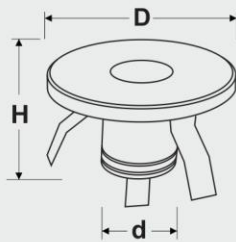

FEC-1606

FEC-1702

FEC-1701

FEC-1703

نام کالا	توان (وات)	ولتاژ	ضریب حفاظتی	رنگ LED	نوع LED	ابعاد چراغ (میلیمتر)
FEC-1702	1W	350mA	IP 54	سفید، آفتابی	CREE LED	20 28 19
FEC-1703	1W	350mA	IP 54	آفتابی	CREE LED	20 28 30
FEC-1606	1.2W	12V DC	IP 67	آفتابی	CREE LED	30 40 30
FEC-1701	2W	350mA	IP 20	سفید، آفتابی	POWER LED	35 42 8