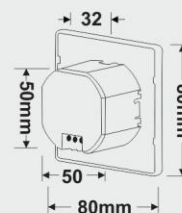

نام کالا	توان (وات)	ولتاژ	زاویه دید سنسور	توضیحات	
FEC-700C	1500	500	220-240V AC	360	سنسور مایکروویو روکار
FEC-753	1200	300	220-240V AC	360	سنسور مایکروویو سقفی روکار
FEC-754	1200	300	220-240V AC	360	سنسور مایکروویو دیواری توکار
	Halogen Bulb	LED Bulb			

از سیستم های جدید در بخش روشنایی استفاده از سنسورهای هوشمند حرکتی به جای کلیدهای سنتی می باشد، این سنسورها که حساس به حرکت و روشنایی می باشند، باعث صرفه جویی در مصرف انرژی برق می گردند.

مزایای سنسورهای مایکروویو نسبت به سایر سنسورهای هوشمند دقت بالاتر در تشخیص حرکت در محیط و سرعت عکس العمل آن نسبت به روشن شدن و بدون کمترین خطا و مکث ممکن می باشد.

از این سنسورها جهت روشنایی هوشمند در راهروها، راه پله ها، پارکینگ ها، اتاق های پرو و غیره می توان استفاده کرد.