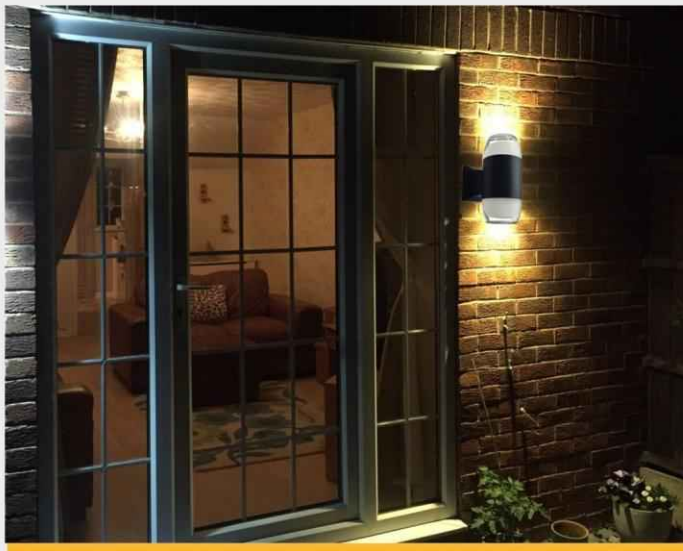

نام کالا	توان (وات)	ولتاژ	توان نوری (لومن)	نوع LED	رنگ LED
FEC-6601	5W	85-265V AC	450	SMD LED	آفتابی
FEC-6600/1	5W	85-265V AC	450	COB LED	آفتابی
FEC-6600/2	10W	85-265V AC	900	COB LED	آفتابی

چراغ های دکوراتیو جدید FEC که با بهره گیری از کریستال جهت ایجاد شکست نور طراحی شده امکان استفاده در محیط های سنتی با تکنولوژی جدید LED را فراهم می آورد. بدنه آلومینیوم و استفاده از بهترین کیفیت باعث می گردد که این مدل از چراغ هادر زمره ی بهترین موارد قابل استفاده در منازل و محیط های سنتی از قبیل سفره خانه ها، موزه ها، کافی شاپ ها و... می باشند.

2018