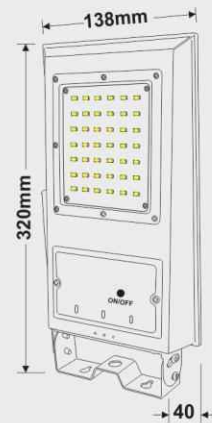

نام کالا	توان (وات)	ولتاژ	ضریب حفاظتی	نوع LED	رنگ LED
FEC-9105-5	5W	3.7V	IP 65	SMD LED	سفید، آفتابی
FEC-2020-10	10W	3.7V	IP 54	SMD LED	سفید، آفتابی

چراغ های سولار LED با توجه به نیاز روز افزون به انرژی خورشیدی و انرژی های پاک و همچنین قیمت تمام شده مناسب، طراحی و تولید شده اند.
استفاده از باتری لیتیوم و لامپ SMD LED مرغوب باعث شده که این چراغ ها در مدت زمان کم شارژ و بهترین بازدهی نوری را برای مدت طولانی (از شب تا صبح) فراهم نمایند، همچنین استفاده از سنسور حرکتی که در زمان سنس حرکت شدت روشنایی چراغ را کامل و در زمان نبود حرکت در مسیر چراغ، شدت روشنایی آن را به $\frac{1}{3}$ کاهش می دهد و به بهبود عملکرد چراغ افزوده است.