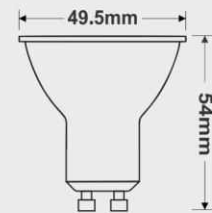

نام کالا	توان (وات)	ولتاژ	توان نوری (لومن)	رنگ LED	سریبج
FEC- COB-6	6W	220-240V	600	سفید، استاندارد، آفتابی	MR16
FEC- COB-6	6W	220-240V	600	سفید، استاندارد، آفتابی	Gu10
FEC- SMD-6.5	6.5W	180-260V	600	سفید، استاندارد، آفتابی	GU10-MR16

لامپ **COB LED** با بدنه ای از جنس آلومینیوم ریخته گری یکپارچه و بهترین آبکاری، بالاترین دفع حرارت را دارد و با الگوبرداری از طیف رنگ نور و زاویه لامپهای هالوژن سنتی بهترین جایگزین برای اینگونه لامپ ها است.

کیفیت بالا، درخشش و شفافیت نور، ضریب بهره ای بیش از ۸۸٪ نسبت به لامپ های رشته ای، توزیع یکنواخت نور و عمر بیش از ۳۰۰۰۰ ساعت کار مفید از بهترین های LED می باشد.