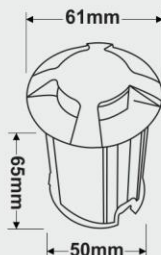

نام کالا	توان (وات)	ولتاژ	ضریب حفاظتی	توان نوری (لومن)	نوع LED	رنگ LED
FEC-1601-3	3W	220-240V	IP 65	240	POWER LED	WW/CW/GY
FEC-1605-5	5W	220-240V	IP 65	480	COB LED	WW/CW
FEC-1605-1	5W	220-240V	IP 65	480	COB LED	WW/CW
FEC-1605-2	5W	220-240V	IP 65	480	COB LED	WW/CW
FEC-1605-4	5W	220-240V	IP 65	480	COB LED	WW/CW

چراغ های دفنی LED که از جدیدترین چراغ های ضد آب با درجه حفاظتی IP65 می باشند، امکان نورپردازی در محیط های پیادروها، پله ها و فضای سبز ساختمان ها و منازل را فراهم می نماید. استفاده از مرغوب ترین LED ها با نوردهی قوی و طول عمر بالا و همچنین استفاده از بدنه آلومینیم با سری های جهت دار (یک طرفه، دو طرفه و چهار طرفه) موجب نورپردازی جذاب و منحصر به فرد در محیط های نصب شده می گردد.