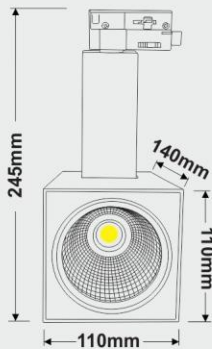

نام کالا	توان (وات)	ولتاژ	توان نوری (لومن)	زاویه پرتاب نور
FEC-6035-35	35W	175-265V	4550	۳۸ درجه
FEC-6045-45	45W	175-265V	5850	۳۸ درجه

چراغ های ریلی COB با طراحی نوین و استفاده از بهترین نوع **LuminusLED** و درایور ساخته شده اند.

استفاده از **LED** های (Grade A) باعث می شود که درخشش نور **CRI > 90** منحصر بفرد در محیط های کار شده میسر گردد و فروشگاههایی که از این چراغها استفاده کرده اند طیف رنگ طبیعی محصولات داخل فروشگاه مشخص و تفاوت آن با سایر چراغ ها بصورت کاملا مشهود نمایان گردد.

انعطاف پذیری بالا در تنظیم زاویه تابش نور به میزان ۳۲۰ درجه، تامین کننده روشنایی و نورپردازی تخصصی در موزه ها، فروشگاه ها، دکورهای جواهرات، مانکن های فروشگاهها و ... از دیگر مزایای این مدل از چراغ های **FEC** می باشد.

2018