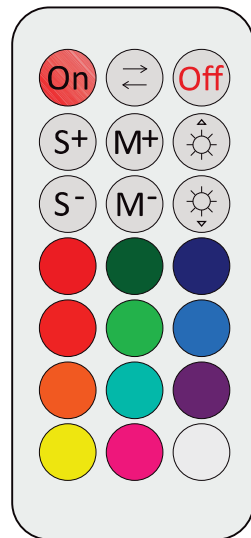

Model: FEC-1224 RGB SMART FLASHER

- ✓ فلاشر هوشمند RGB ۱۲ ولت
- ✓ افزایش و کاهش روشنایی توسط اپلیکیشن در موبایل
- ✓ افزایش و کاهش سرعت تغییر رنگ توسط اپلیکیشن در موبایل
- ✓ امکان تنظیم تغییر رنگ با هماهنگی موزیک توسط اپلیکیشن در موبایل
- ✓ حداکثر توان خروجی 12V-100W