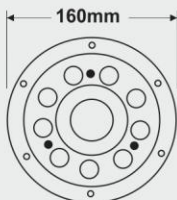

نام کالا	توان (وات)	ولتاژ	ضریب حفاظتی	رنگ LED
FEC-3008	9x3W	12V AC DC	IP 68	WW
FEC-3008	9x3W	12V DC	IP 68	RGB
FEC-3009	Max 50W	12V AC DC	IP 68	MR 16

طراحی و ساخت این محصول با هدف ایجاد روشنایی در زیر آب صورت گرفته است، با توجه به ساختار منحصر بفرد و کیفیت قابل قبول می توان از نورپردازی و روشنایی آن در استخرها، آب نماها، حوض ها و... استفاده کرد.

با اضافه کردن منبع روشنایی داخل آب در محیط هایی مانند استخر، می توان جلوه زیبایی به آن داد و فضای اطراف را لذت بخش تر کرد. چراغ با داشتن دو لایه واشر اورینگ، مقاوم در مقابل فشار آب، استفاده از LED کم مصرف و کارآمد، LED با شار نوری زیاد و ولتاژ ۱۲ ولت بهترین انتخاب و تکمیل کننده نور در بخش طراحی و مهندسی نورپردازی است.