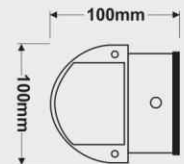

نام کالا	توان (وات)	ولتاژ	ضریب حفاظتی	نوع سریچیج	رنگ بدنه
FEC-162-1	MAX 50W	230V	IP 65	GU10	مشکی و سفید
FEC-162-2	MAX 2x50W	230V	IP 65	2xGU10	مشکی و سفید

نورپردازی حرفه ای در فضای باز، نیازمند یک نگاه تخصصی در بخش طراحی است، تا بازتابی زیبا و دلپذیر را در ذهن هر بیننده ای ایجاد کند.

چراغ های دیواری با توانایی پرتاب نور و ایجاد سطوح روشن روی نما و ستون ساختمان ها بعنوان ابزار تبلیغاتی بی نظیر در میدان ها، معابر، گذرگاه های عمومی و ... تاثیر بسزایی در جلب توجه رهگذران دارد.

بدنه چراغ از جنس آلومینیم دایکاست و با پوشش رنگ پودری الکترواستاتیکی بوده و ضریب محافظت آن (مقاوم در مقابل نفوذ آب و گرد و خاک) همراه با واشرهای لاستیکی از جنس سیلیکون برای جلوگیری از نفوذ آب از مشخصات آن می باشد.