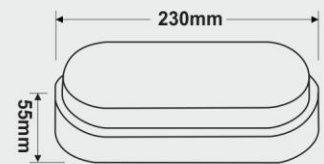

نام کالا	توان (وات)	حفاظت (IP)	ولتاژ	توان نوری (لومن)	رنگ LED	توضیحات
FEC-2312-12	12W	54	100-265V	1000	سفید، آفتابی	بدون سنسور
FEC-2312-12-MIC	12W	54	100-265V	1000	سفید، آفتابی	با سنسور مایکروویو

چراغ های دیواری که با لامپ های SMD LED و درجه حفاظت در برابر آب (IP54) طراحی شده اند و قابل استفاده در مناطق روباز و حیاط منازل و همچنین قسمتهای داخلی ساختمانها مانند راهروها و لابی هاست.

استفاده از سنسور مایکروویو در این چراغ ها این امکان را می دهد که با تشخیص حرکت، چراغ روشن و در صورت نبود حرکت بعد از ۳۰ ثانیه خاموش می گردد و باعث صرفه جویی هر چه بهتر در مصرف برق می گردد.