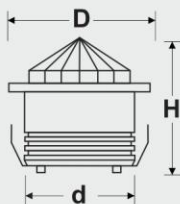

نام کالا	توان (وات)	ولتاژ	توان نوری (لومن)	رنگ LED	ابعاد چراغ (میلیمتر)
FEC-COB01-3	3W	85-265V AC	300	آفتابی	35 45 28.5
FEC-COB04-3	3W	85-265V AC	300	آفتابی	35 45x45 28.5
FEC-COB05-3	3W	85-265V AC	300	آفتابی	35 45x45 28.5
FEC-COB08-3	3W	85-265V AC	300	سفید، آفتابی	35 45x45 28.5
FEC-COB09-3	3W	85-265V AC	300	سفید، آفتابی	35 45 28.5
FEC-COB13-3	3W	85-265V AC	300	سفید، آفتابی	35 45 28.5
FEC-COB11-3	3W	85-265V AC	270	آفتابی	35 44 43
FEC-COB12-3	3W	85-265V AC	270	آفتابی	35 50 58