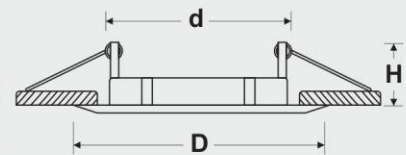

FEC-1047-WH

FEC-1043-WH

FEC-1047-S

FEC-1043-S

نام کالا	جنس کالا	رنگ کالا	ابعاد چراغ (میلیمتر)		
FEC-1043	آلومینیم	سفید- سیلور	75	92x92	30
FEC-1047	آلومینیم	سفید- سیلور	75	92x92	30
			d	D	H

چراغ های سقفی موسوم به چراغ های هالوژن از پر مصرف ترین چراغ ها در نورپردازی مکان های مسکونی و فضاهای اداری و غیره می باشد.