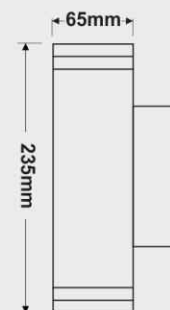

نام کالا	توان (وات)	ولتاژ	ضریب حفاظتی	نوع سریچیج	رنگ بدنه
FEC-162-1	MAX 50W	230V	IP 65	GU10	مشکی و سفید
FEC-162-2	MAX 2x50W	230V	IP 65	2xGU10	مشکی و سفید

نورپردازی حرفه ای در فضای باز، نیازمند یک نگاه تخصصی در بخش طراحی است، تا بازتابی زیبا و دلپذیر را در ذهن هر بیننده ای ایجاد کند.

چراغ های دیواری با توانایی پرتاب نور و ایجاد سطوح روشن روی نما و ستون ساختمان ها بعنوان ابزار تبلیغاتی بی نظیر در میدان ها، معابر، گذرگاه های عمومی و ... تاثیر بسزایی در جلب توجه رهگذران دارد.

بدنه چراغ از جنس آلومینیم دایکاست و با پوشش رنگ پودری الکترواستاتیکی بوده و ضریب محافظت آن (مقاوم در مقابل نفوذ آب و گرد و خاک) همراه با واشرهای لاستیکی از جنس سیلیکون برای جلوگیری از نفوذ آب از مشخصات آن می باشد.