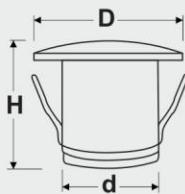

FEC-1606

FEC-1702

FEC-1701

FEC-1703

نام کالا	توان (وات)	ولتاژ	ضریب حفاظتی	رنگ LED	نوع LED	ابعاد چراغ (میلیمتر)
FEC-1702	1W	350mA	IP 54	سفید، آفتابی	CREE LED	20 28 19
FEC-1703	1W	350mA	IP 54	آفتابی	CREE LED	20 28 30
FEC-1606	1.2W	12V DC	IP 67	آفتابی	CREE LED	30 40 30
FEC-1701	2W	350mA	IP 20	سفید، آفتابی	POWER LED	35 42 8