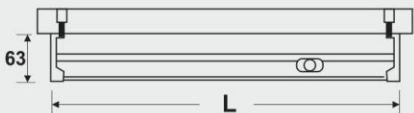

نام کالا	توان (وات)	ولتاژ	توان نوری (لومن)	طول محصول (L)
FEC-LED 331/27	1.44W	12V-DC	98 Lm	270mm
FEC-LED 331/40	2.16W	12V-DC	145 Lm	400mm
FEC-LED 131/60	6W	12V-24V-DC	600 Lm	600mm
FEC-LED 131/100	10W	12V-24V-DC	1000 Lm	1000mm

چراغ های LED مخصوص دکوراسیون با استفاده از آخرین فناوریهای روز طراحی و تولید شده که بهره وری و راندمان بالا در طراحی نور ارائه می دهد . جهت روشنایی کمدها و کابینت هادر منازل بصورت تخصصی در رگال ها و دکوراسیون فروشگاه ها قابل استفاده است .

با طرح ظریف، سبک و شیک، با سنسور مادون قرمز پیشرفته که بسیار حساس و خود کار عمل کرده و باعث صرفه جویی بیشتر در مصرف انرژی و راندمان بالا در ارائه نور می باشد . طراحی با ظاهری ظریف، سبک و شیک، با توانایی چرخش ۳۶۰ درجه ای ساختاری معقول به طرح و طراحی در دکوراسیون می دهد .

بهترین انتخاب برای صرفه جویی در مصرف انرژی، طول عمر طولانی، ایمنی بالا در مقابل انفجار و آتش سوزی با داشتن ولتاژ کار ۱۲ ولت است.

2018