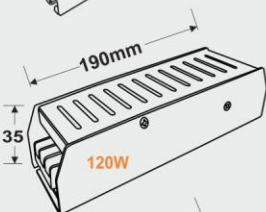

نام کالا	توان (وات)	آمپر A	مشخصات	ولتاژ خروجی
FEC-12-220V	144W	12A	فلاشر 12 ولت RGB	12VDC
FEC-12-12V	144W	12A	آمپلی فایر (تقویت کننده) 12 ولت	12VDC
FEC-12-240W	1000W	4.5A	فلاشر 220 ولت RGB	220V DC

نام کالا	توان (وات)	آمپر A	ولتاژ ورودی	ولتاژ خروجی
FEC-12-15	15W	1.25A	170~250V AC	12V DC
FEC-12-60	60W	5A	170~250V AC	12V DC
FEC-12-120	120W	10A	170~250V AC	12V DC
FEC-12-150	150W	12.5A	170~250V AC	12V DC
FEC-12-240	240W	20A	170~250V AC	12V DC

همانطور که می دانید هر وسیله الکترونیکی بنا به طراحی خاص خود، به ولتاژ و آمپر مشخصی جهت راه اندازی و کار کردن نیاز دارد، منبع تغذیه ولتاژ در حقیقت ولتاژ ورودی راز برق شهر که ۲۲۰ ولت است به ولتاژهای مورد نیاز تبدیل می کند.

این مبدل ها برای روشن کردن انواع چراغ های استخری و ریسه های ۱۲ ولت کلیدهای هوشمند و انواع چراغ های کابینتی LED مورد استفاده قرار می گیرند.

ترانس ها ۱۲ و ۲۴ ولت در مدل های ضد آب و ساده، با توان های مختلف و مشخصات فنی تولید شده اند که عبارتند از: حفاظت در برابر کاهش و افزایش ولتاژ ورودی، حفاظت در برابر اتصال کوتاه شدن خروجی، حفاظت در برابر مصرف کننده هایی با توان اضافه تر از توان اسمی دستگاه و طراحی بسیار زیبا و کم حجم.

2018