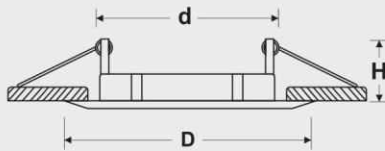

FEC-2023-G

FEC-2023-CR

FEC-2013-G

FEC-1052

FEC-2013-CR

نام کالا	جنس کالا	رنگ کالا	ابعاد چراغ (میلیمتر)		
FEC-2013	دایکاست	کرم استیل، طلایی استیل	60	80	30
FEC-2023	دایکاست	کرم استیل، طلایی استیل	80	100	30
FEC-1052	شیشه و دایکاست	آینه ای	60	95	30
			d	D	H