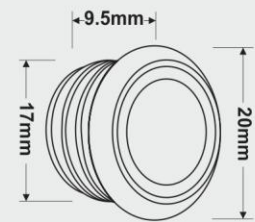

نام کالا	توان (وات)	ولتاژ	مشخصات فنی	توضیحات
FEC-S1002	20W	12V DC	Door Trigger Sensor	سنسور مخصوص درب
FEC-S1003	20W	12V DC	Hand Shake Sensor	سنسور حرکت دست
FEC-S1004	20W	12V DC	Dimmable Touching Switch	کلید تاج سویچ دایمر دار
FEC-S1102	60W	12V DC	Door Trigger Sensor	سنسور مخصوص درب

کلیدهای سنسوردار و تاج دایمر دار برای سهولت استفاده چراغها در کمدها و کابینت ها طراحی و تولید شده اند، به طوریکه مثلا در مدل تاج دایمر دار میتوانید با لمس کردن کلید، چراغ را بصورت دایمر دار (از کم نور به پر نور) روشن و خاموش نمایید.

مزایای استفاده از سنسور مخصوص درب نسبت به میکروسویچ های قدیمی، باز کردن درب کمدها بدون مکث و خطا که چراغ داخل کمدر روشن و در هنگام بستن در بلافاصله خاموش گردد.