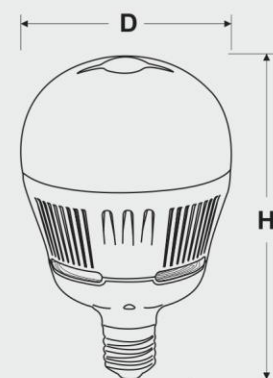

2018

FEC-SMD LED- 48W E27

FEC-SMD LED- 36W E27

FEC-SMD LED- 24W E27

نام کالا	توان (وات)	ولتاژ	توان نوری (لومن)	رنگ LED	ابعاد لامپ (میلیمتر)	
FEC-24WE27	24W	175-265V	2400	سفید، آفتابی	90	160
FEC-36WE27	36W	175-265V	3600	سفید، آفتابی	120	212
FEC-48WE27	48W	175-265V	4800	سفید، آفتابی	150	245
					D	H