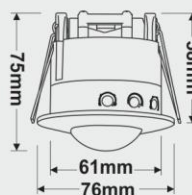

نام کالا	توان (وات)	ولتاژ	زاویه دید سنسور	توضیحات	
FEC-700C	1500	500	220-240V AC	360	سنسور مایکروویو روکار
FEC-753	1200	300	220-240V AC	360	سنسور مایکروویو سقفی روکار
FEC-754	1200	300	220-240V AC	360	سنسور مایکروویو دیواری توکار
	Halogen Bulb	LED Bulb			

از سیستم های جدید در بخش روشنایی استفاده از سنسورهای هوشمند حرکتی به جای کلیدهای سنتی می باشد، این سنسورها که حساس به حرکت و روشنایی می باشند، باعث صرفه جویی در مصرف انرژی برق می گردند.

مزایای سنسورهای مایکروویو نسبت به سایر سنسورهای هوشمند دقت بالاتر در تشخیص حرکت در محیط و سرعت عکس العمل آن نسبت به روشن شدن و بدون کمترین خطا و مکث ممکن می باشد.

از این سنسورها جهت روشنایی هوشمند در راهروها، راه پله ها، پارکینگ ها، اتاق های پرو و غیره می توان استفاده کرد.