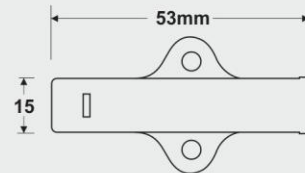

نام کالا	توان (وات)	ولتاژ	مشخصات فنی	توضیحات
FEC-S1002	20W	12V DC	Door Trigger Sensor	سنسور مخصوص درب
FEC-S1003	20W	12V DC	Hand Shake Sensor	سنسور حرکت دست
FEC-S1004	20W	12V DC	Dimmable Touching Switch	کلید تاج سویچ دایمر دار
FEC-S1102	60W	12V DC	Door Trigger Sensor	سنسور مخصوص درب

کلیدهای سنسوردار و تاج دایمر دار برای سهولت استفاده چراغها در کمدها و کابینت ها طراحی و تولید شده اند، به طوریکه مثلا در مدل تاج دایمر دار میتوانید با لمس کردن کلید، چراغ را بصورت دایمر دار (از کم نور به پر نور) روشن و خاموش نمایید.

مزایای استفاده از سنسور مخصوص درب نسبت به میکروسویچ های قدیمی، باز کردن درب کمدها بدون مکث و خطا که چراغ داخل کمدر روشن و در هنگام بستن در بلافاصله خاموش گردد.