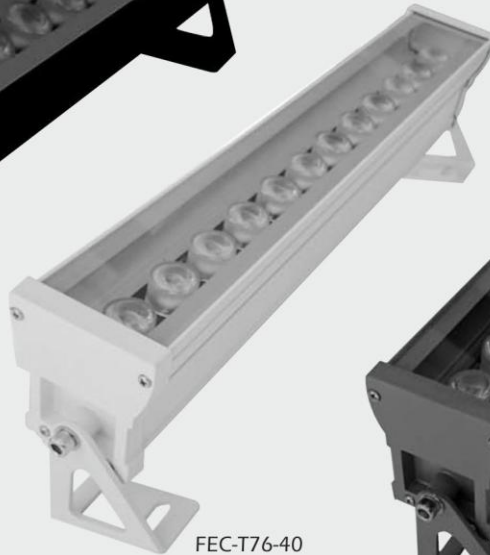

نام کالا	توان (وات)	ولتاژ	ضریب حفاظتی	رنگ و نوع LED	ابعاد چراغ (میلیمتر)
FEC-T76-20	6x1W	220V DC	IP 65	POWER-WW/CW/O 208	60 130
FEC-T76-40	12x1W	220V DC	IP 65	POWER-WW/CW/O 408	60 130
FEC-T76-80	24x1W	220V DC	IP 65	POWER-WW/CW/O 808	60 130
					L W H

چراغ های وال واشر با ایجاد چشم اندازهای زیبا، سطوح روشن، پرتاب نور در یک سطح بسیار وسیع و جلوه های گوناگون تامین کننده نورپردازی های تخصصی است. این محصول میتواند ضمن زیبا ساختن سطوح ساختمان ها، میدان ها، معابر پارکی، گذرگاه ها به عنوان ابزارهای تبلیغاتی بی نظیر در جلب توجه رهگذران، کاربرد فراوانی داشته باشد.

بدنه ساخته شده از آلومینیم اکستروود شده، مقاوم در برابر خوردگی، تنوع در رنگ بندی LED ها (تک رنگ و RGB)، قابلیت تنظیم زاویه بعد از نصب، هزینه تعمیر نگهداری کم و طول عمر بالا از مشخصه های این محصول می باشد.