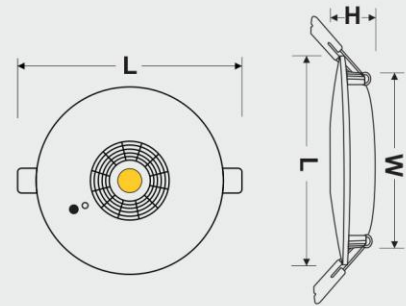

نام کالا	تعداد LED	نوع باطری	زمان نوردهی	ابعاد چراغ (میلیمتر)		
FEC-9250-4W	50	لیتیوم 1800mAh	4~8H	260	100	55
FEC-9204-4W	COB	نیکل کادمیوم 800mAh	2~4H	110	95	15
				L	W	H

چراغ اضطراری جهت روشنایی محیط در مواقع قطع برق و یا عدم دسترسی به برق بکار گرفته می شود، چراغ های اضطراری می توانند با قابلیت استفاده سیار یا ثابت باشند. این چراغ ها به دلیل حجم و وزن کم و راحتی حمل و نقل قابل استفاده در بسیاری از مکان ها هستند. چراغ های اضطراری تامین کننده نور بسیار ضروری برای منازل مسکونی، راه پله های اضطراری، محیط های اداری، ورزشی، فروشگاه، هتل ها و نهایتا پارکینگ ها می باشد.

از مزایای اینگونه چراغ ها می توان به موارد دیگر اشاره کرد:

- روشن شدن اتوماتیک به محض قطع برق.
- باتری لیتیوم ساعت بالا (امپر بالا) و عمر بالای ۵ سال.
- به همراه چراغ شارژ و دشارژ.
- استفاده از لامپ های LED به منظور افزایش طول مدت زمان روشنایی.