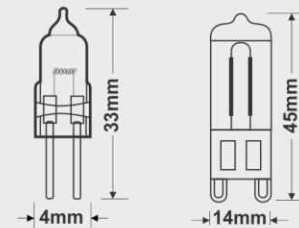

نام کالا	توان (وات)	ولتاژ	توان نوری (لومن)	سریچ	ابعاد لامپ (میلیمتر)	
FEC-LEDG4-2	2W	12V	200	G4	34.5	13.5
FEC-LEDG9-3	3W	85- 265V	300	G9	49.2	19
FEC-G4-20	20W	12V	250	G4	33	4
FEC-G9-25	25W	220- 240V	270	G9	45	14
FEC-G9-60	60W	220- 240V	980	G9	45	14
FEC-78-150	150W	220- 240V	3300	Rx7s	78	10
FEC-118-500	500W	220- 240V	11000	Rx7s	118	10
FEC-189-1000	1000W	220- 240V	22000	Rx7s	189	10
					L	H