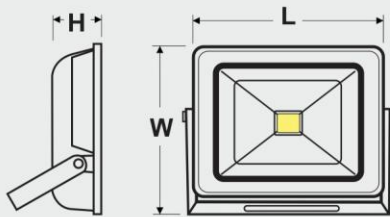

نام کالا	توان (وات)	ولتاژ	ضریب حفاظتی	رنگ LED	ابعاد چراغ (میلیمتر)		
FEC-1080-80	80W	85-265V AC	IP 65	سفید، آفتابی	297	243	85
FEC-10150-150	150W	85-265V AC	IP 65	سفید، آفتابی	328	275	92
					L	W	H

نورپردازی حرفه ای در فضای باز یک نگاه فوق العاده ای را برای طراحی می طلبد تا بازتابی زیبا و دلپذیر برای هر بیننده ای جلوه گر باشد.

با در نظر گرفتن تغییرات در مصالح و شیوه های مختلف در زندگی شهری و فضاهای عمومی و تفریحی همچنین چشم اندازها نیازمند روشنایی هایی تخصصی تر، بیشتر و مصرف کمتر در مقابل حجم روشنایی بیشتر هستیم.

پروژکتورهای **COBLED** با داشتن پارامترهای فوق، کیفیت نور، شدت نوردهی بالاتر در اندازه ها و توان های متنوع عرضه شده است.

این گروه پروژکتورها با داشتن ضریب حفاظت **IP65** (مقاوم در برابر نفوذ آب و گرد و خاک) قابل نصب در محیط های داخلی (عمومی و مسکونی) و بیرونی (صنعتی و تجاری) می باشند و جایگزینی مناسب برای پروژکتورهای سنتی (پروژکتور منادی و پروژکتور با لامپ متال هالید) می باشند و کمترین هدر رفت انرژی و آلودگی محیط زیست را دارا می باشند.

2018