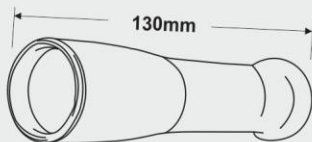

نام کالا	توان (وات)	ولتاژ	مشخصات فنی	توضیحات
FEC-3371	1W	12V	Lithium Battery-USB2	چراغ شارژی سنسوردار
FEC-L4959	10W	3.7V	Lithium Battery	چراغ قوه شارژی

چراغ سنسوردار متحرک (قابل شارژ) برای مکانهایی که امکان سیم کشی نبوده طراحی و تولید گردیده و این امکان را به مصرف کننده میدهد که با یک مرحله شارژ چراغ حدوداً یک ماه از آن داخل کمد و یا کابینت استفاده نماید. سنسور بکار رفته از نوع **PRI** بوده و با استفاده از آن در داخل کابینت در صورت باز شدن درب کابینت چراغ روشن و بعد از بسته شدن بصورت اتوماتیک خاموش می گردد. چراغ قوه شارژی **FEC** که از باتری لیتیوم آمپر بالا جهت نوردهی حدوداً ۴ ساعت کم نور و ۲ ساعت پور نور طراحی شده است.

استفاده از لنز متحرک امکان نورپردازی از مسافت ۵۰ تا ۳۰۰ متر فراهم می کند، سایز بسیار باریک و لامپ **LED COB** بانوردهی بالا و امکان شارژ با برق شهر این چراغ را بعنوان بهترین چراغ اضطراری قابل حمل جهت استفاده در نگهبانی ها، خودرو و هاو منازل تبدیل کرده است.

2018