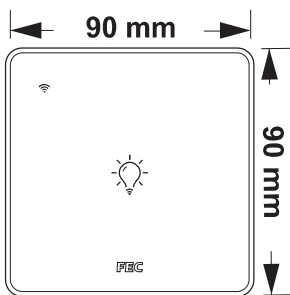

Model: FEC-WIRELESS SWITCH & FEC-125 WIFI RECEIVER

✓ کلید لمسی Wireless تک پل و دوپل

✓ بدون نیاز به سیم کشی

✓ پنل شیشه ای ضدخش

✓ کلیدهای لمسی FEC از طریق فرکانس 2.4G به رسیور متصل

می شود و رسیور از طریق مودم هوشمند میگردد.

✓ امکان نصب ماژول وای فای (Receiver) کنار مصرف کننده بدون نیاز به سیم کشی

(Wireless

✓ ولتاژ ورودی (110 ~ 250 VAC) و فرکانس عملکرد Wi-Fi 2.4 GHz

✓ توان خروجی: در لامپ های رشته ای 1800W و 800W (LED)