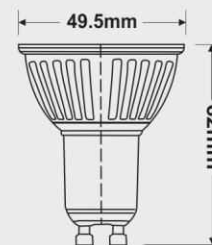

نام کالا	توان (وات)	ولتاژ	توان نوری (لومن)	رنگ LED	سریبج
FEC- COB-6	6W	220-240V	600	سفید، استاندارد، آفتابی	MR16
FEC- COB-6	6W	220-240V	600	سفید، استاندارد، آفتابی	Gu10
FEC- SMD-6.5	6.5W	180-260V	600	سفید، استاندارد، آفتابی	GU10-MR16

لامپ **COB LED** با بدنه ای از جنس آلومینیوم ریخته گری یکپارچه و بهترین آبکاری، بالاترین دفع حرارت را دارد و با الگوبرداری از طیف رنگ نور و زاویه لامپهای هالوژن سنتی بهترین جایگزین برای اینگونه لامپ ها است.

کیفیت بالا، درخشش و شفافیت نور، ضریب بهره ای بیش از ۸۸٪ نسبت به لامپ های رشته ای، توزیع یکنواخت نور و عمر بیش از ۳۰۰۰۰ ساعت کار مفید از بهترین های LED می باشد.