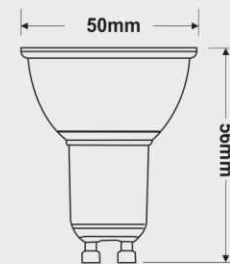

2018

FEC-SMD-5W

FEC-COB-5W

FEC-SMD/Lens/5W

نام کالا	توان (وات)	ولتاژ	توان نوری (لومن)	رنگ LED	سریچ
FEC- SMD/Lens/5	5W	100-265V	500	سفید، آفتابی	GU10- MR16
FEC- COB- 5	5W	100-265V	500	سفید، آفتابی	GU10- MR16
FEC- SMD- 5	5W	12V AC DC	500	آفتابی	MR16