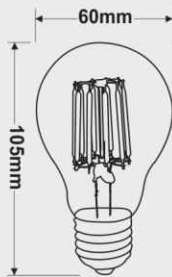

نام کالا	توان (وات)	ولتاژ	توان نوری (لومن)	رنگ LED	نوع LED
FEC-FILAMENT CANDLE-5	5W	185-265V	500	آفتابی	FilamentLED
FEC-CANDLE WITH TAIL-5	5W	185-265V	500	آفتابی	FilamentLED
FEC-FILAMENT BULB-8	8W	185-265V	800	آفتابی	FilamentLED

لامپ های **FILAMENT LED** از تکنولوژی دیویدهای نورافشان استفاده می کنند و به عنوان منبع روشنایی به کار می روند و با توجه به مصرف کم نسبت به سایر لامپ ها عمر بسیار بالا فناوری جدید در پروسه ساخت توانسته در صنعت روشنایی جایگاه اختصاصی به دست آورند. در حال حاضر با تغییر در ساختار فیزیکی و مواد تشکیل دهنده ی LED می توان به طول عمر بالای ۴۰۰۰۰ ساعت اشاره کرد که قابل مقایسه با دیگر لامپ ها نمی باشد و یک روشنایی قابل اطمینان برای هر مصرف کننده ای هستند، در ضمن پرتوهای فرابنفش و مادون قرمز تولید نکرده و بیش از ۸۵٪ در مصرف انرژی الکتریکی صرفه جویی دارند.