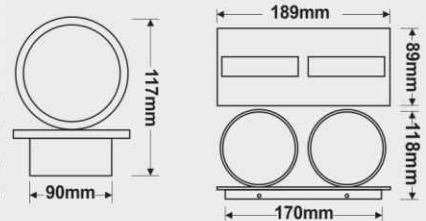

نام کالا	توان (وات)	ولتاژ	توان نوری (لومن)	نوع لامپ	رنگ LED
FEC-W6063-3	3W	230V	294	CREE LED	آفتابی
FEC-S17211/1	MAX 40W	230V	750	G9	--
FEC-S17211/2	MAX 2x40W	230V	1500	G9	--
FEC-S17282/2	MAX 2x40W	230V	1500	G9	--

چراغ های دکوراتیو دیواری با ترسیم خطوط زیبای هندسی، اشکال موازی و مورب نورانی روی سطوح، تکمیل کننده ی دکوراسیون داخلی می باشند.
نورهای جهت دار بعنوان یک عامل خلاق در محیط هایی مانند لابی هتل ها، دفاتر اداری، سالن های کنفرانس و... مورد استفاده قرار می گیرند.
مشخصات فنی: فناوری پیشرفته در طراحی و ساخت، طول عمر بالا، سازگار با محیط زیست، بکارگیری آلومینیم خالص و با کیفیت در تولید، ظریف و سبک، کاهش هزینه های تعمیر و نگهداری و مصرف انرژی از خصوصیات شاخص این چراغ می باشد.