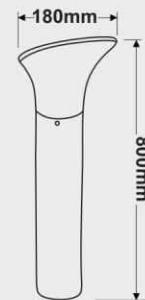

FEC-4633-SQ

FEC-4633-R

FEC-4613-B

FEC-4613-WH

نام کالا	ولتاژ	سریچ	لامپ مصرفی	جنس بدنه
FEC-4633-R	220V-240V	E27	LED LAMP	AL+PC
FEC-4633-SQ	220V-240V	E27	LED LAMP	AL+PC
FEC-4613-B/WH	220V-240V	E27	LED LAMP	AL+PC