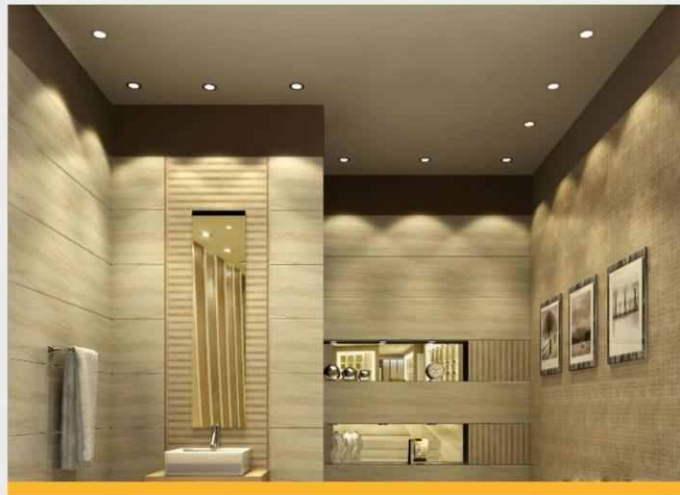

نام کالا	توان (وات)	ولتاژ	توان نوری (لومن)	رنگ LED	سرپیچ
FEC-POWER-4	4x1W	220-240V	360	سفید، نارنجی، سبز	GU10- MR16-E27
FEC-SMD-6	6x1W	220-240V	600	سفید، آفتابی، یخی	GU10- MR16
FEC-SMD-6	6x1W	12V AC/DC	600	سفید، آفتابی	MR16

این نوع LEDها با لنزهای نصب شده، امکان هدایت نور بصورت خطی (تقریباً در طول مسیری مستقیم) در نورپردازی های حرفه ای و متمرکز به طرح ارائه دهند.
با توجه به کاربرد مواد سمی و خطرناک در تولید لامپ های کم مصرف، لامپ های LED با بهره گیری از تکنولوژی زیست محیطی، محیط امن و ایمنی بیشتری را به همراه می آورند.
هزینه خرید اولیه LED زیاد است ولی به سرعت در پرداخت هزینه برق، هزینه اولیه خود را جبران میکند، اینگونه لامپ ها تابش خیره کننده ندارند و دارای طیف نوری مناسب بهترین انتخاب بین گزینه های دیگر می باشد.

2018