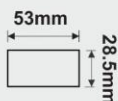

نام کالا	توان (وات)	ولتاژ	توان نوری (لومن)	طول محصول	مشخصات
FEC-4013-12	12W	85-265V AC	1200	609mm	دیمر خطی با کلید روشن خاموش
FEC-4058-12	12W	85-265V AC	1200	562mm	باسنسور حساس به حرکت دست

چراغ های دیواری LED که توسط متخصصان نورپردازی طراحی شده و باعث کارایی هر چه بهتر و صرفه جویی بیشتر در مصرف انرژی در محیط های مورد استفاده میگردد. استفاده از کلیدهای تخصصی شامل:

سنسور حرکت دست و کلید دیمردار در این محصولات باعث هر چه بهتر شدن عملکرد و کارایی آنها اعم از مطب پزشکان، اتاق های عمل و همچنین منازل که با سیستم هوشمند پایه ریزی شده است. از این محصول میتوان به عنوان تکمیل کننده دکوراسیون در محل نصب، نورپردازی تابلوها بخصوص تابلو فرش ها، بالای آینه ها، زیر کابینت ها و... در محل های تجاری، اداری، آموزشی، بیمارستانی و عمومی استفاده کرد.