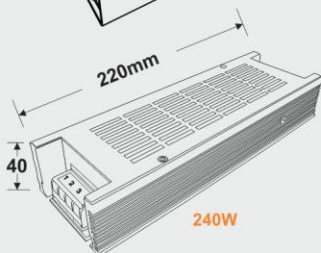

FEC-12-240W

FEC-12-120W

FEC-12-60W

FEC-12-15W

FEC-12-220V

FEC-12-12V

FEC-12-12V

نام کالا	توان (وات)	آمپر A	مشخصات	ولتاژ خروجی
FEC-12-220V	144W	12A	فلاشر 12 ولت RGB	12VDC
FEC-12-12V	144W	12A	آمپلی فایر (تقویت کننده) 12 ولت	12VDC
FEC-12-240W	1000W	4.5A	فلاشر 220 ولت RGB	220V DC