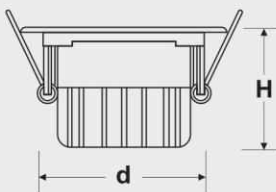

نام کالا	توان (وات)	ولتاژ	توان نوری (لومن)	رنگ LED	ابعاد چراغ (میلیمتر)		
FEC-311-3	3W	90-265V	300	سفید، آفتابی	45	55	40
FEC-313-7	7W	85-265V	700	سفید، آفتابی	70	85	50
FEC-314-12	12W	90-265V	1200	سفید، آفتابی	90	110	65
FEC-315-18	18W	90-265V	1800	سفید، آفتابی	120	140	120
FEC-317-30	30W	85-265V	3000	سفید، آفتابی	140	160	120
FEC-319-40	40W	85-265V	4000	سفید، آفتابی	160	180	120
FEC-321-60	60W	85-265V	6000	سفید، آفتابی	200	235	130
					d	D	H

لامپ های LED که در آن چیپ ها کنار هم در یک بستر قرار بگیرند را COB LED می گویند. این روش تولید، انتقال حرارت بهتر و افزایش طول عمر لامپ را در پی خواهد داشت. چراغ هایی که با این نوع لامپ ها، COB LED تولید می شوند، روشنایی یکنواخت و کاملاً شفاف با گستردگی در تابش نور ارائه می دهند.

امروزه در طراحی های معماری ساختمان های اداری، تجاری، مسکونی، هتل ها و ... به شکل کارآمدتری از این نوع چراغ ها بکار گرفته می شود.

طول عمر لامپ COB LED بیش از ۴۰۰۰۰ ساعت، با راندمان توان نوری مطلوب به همراه درایورهای الکترونیکی طراحی و تولید شده اند، تا راهکار بسیار موثری در کاهش مصرف انرژی الکتریکی باشند.