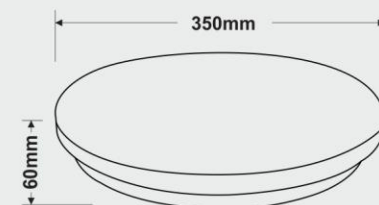

2018

FEC-2124-24W / Simple

FEC-2124-24W / Star

نام کالا	توان (وات)	ولتاژ	ضریب حفاظتی	توضیحات
FEC-2124 Simple	24W	175-265V	2400 Lm	چراغ سقفی ساده
FEC-2124 Star Sky	24W	175-265V	2400 Lm	چراغ سقفی ستاره ای

چراغهای سقفی که با لامپ های SMD LED طراحی شده اند این امکان را به مصرف کنندگان می دهد که با استفاده از این چراغها که طول عمر بالایی هم دارند در مصرف برق و وقت و هزینه نگهداری صرفه جویی نمایند.