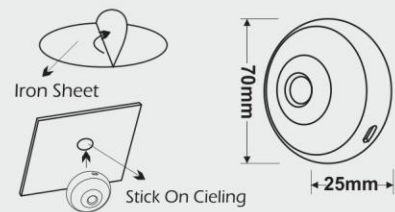

2018

FEC-1124

FEC-1123

FEC-1121

Installation:

نام کالا	توان (وات)	ولتاژ	توان نوری (لومن)	مشخصات
FEC-1123	0.6W	5V DC	70	قابل شارژ، نصب با آهنربا، سنسور PIR
FEC-1124	1.5W	12V DC	150	قابلیت روکار و نصب آسان
FEC-1121	1.8W	12V DC	180	با حداقل ارتفاع ممکن