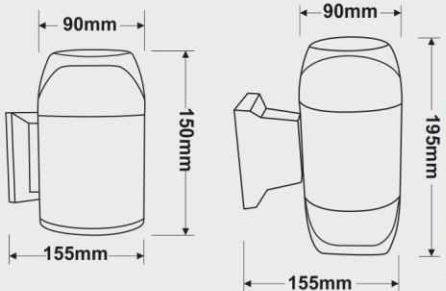

نام کالا	توان (وات)	ولتاژ	توان نوری (لومن)	نوع LED	رنگ LED
FEC-6601	5W	85-265V AC	450	SMD LED	آفتابی
FEC-6600/1	5W	85-265V AC	450	COB LED	آفتابی
FEC-6600/2	10W	85-265V AC	900	COB LED	آفتابی

چراغ های دکوراتیو جدید FEC که با بهره گیری از کریستال جهت ایجاد شکست نور طراحی شده امکان استفاده در محیط های سنتی با تکنولوژی جدید LED را فراهم می آورد. بدنه آلومینیوم و استفاده از بهترین کیفیت باعث می گردد که این مدل از چراغ هادر زمره ی بهترین موارد قابل استفاده در منازل و محیط های سنتی از قبیل سفره خانه ها، موزه ها، کافی شاپ ها و... می باشند.

2018