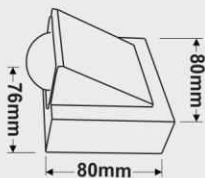

نام کالا	توان (وات)	ولتاژ	ضریب حفاظتی	توان نوری (لومن)	نوع LED	رنگ LED
FEC-W6003	3W	220-240V	IP 54	300	COB LED	آفتابی
FEC-W6006	6W	220-240V	IP 54	600	COB LED	آفتابی
FEC-6003+Lens	3W	85-265V	IP 54	330	COB LED	سفید، آفتابی
FEC-6006+Lens	6W	85-265V	IP 54	660	COB LED	سفید، آفتابی

چراغ های دکوراتیو با نورپردازی خطی جهت دار و همچنین داشتن حجم های برجسته و فرم های هندسی خاص بعنوان تکمیل کننده در طراحی و زیباسازی سطوح دیوارها کاربرد فراوانی دارند. اینگونه چراغ ها با ظاهری زیبا و قابل قبول در زمان نورپردازی و حتی خاموشی بهترین انتخاب در ایجاد فضای دل انگیز در اتاق ها و راهروهای هتل، کافی شاپ ها، رستوران ها هستند.

2018