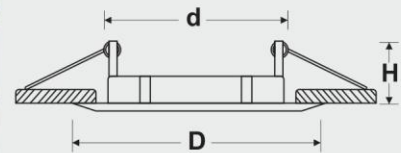

2018

نام کالا	جنس کالا	رنگ کالا	ابعاد چراغ (میلیمتر)		
FEC-2013	دایکاست	سفید، نیکل، طلایی مات	60	80	30
FEC-2023	دایکاست	سفید، نیکل، طلایی مات	80	100	30
			d	D	H

چراغ های هالوژنی که به اصطلاح از آلومینیوم دایکاست ساخته می شوند و امکان تولید بارنگهای مختلف اعم از سفید، طلایی، گرم براق و گرم مات و... را دارا می باشند که این بازه ی گسترده از رنگها امکان انتخاب های مختلف را برای طراحان و مهندسان ساختمان ها فراهم می سازند.