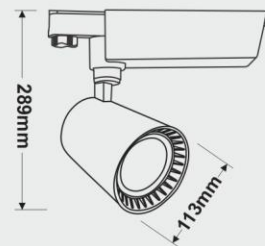

نام کالا	توان (وات)	ولتاژ	توان نوری (لومن)	نوع LED	زاویه پرتاب نور
FEC-6155-55	55W	85-265V AC	5500	Luminus LED	۳۸ درجه
FEC-T6155-55	55W	85-265V AC	5500	Luminus LED	۳۸ درجه

چراغ های ریلی **COBLED** اسپات با فرم های ساده هندسی و ظاهری زیبا با ایجاد نور متمرکز و یکپارچه، تامین کننده روشنایی های خاص برای ویترین ها، رگال و قفسه های فروشگاه، مانکن های پوشاک و... می باشند.

مشخصات فیزیکی این چراغ عبارتند از: انعطاف پذیری بالا در تنظیم زاویه تابش نور در سه محور مختصاتی، بهترین درخشندگی طیف نور ($CRI > 90$)، استفاده از لامپ های **COBLED** با طول عمر مفید بالای ۴۰۰۰۰ ساعت، ضریب توان در ایور ($PF > 90$) و بکارگیری آلومینیوم خالص در بخش تولید می باشند.