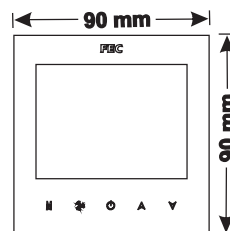

- ✓ ترموستات وای فای لمسی
- ✓ پنل شیشه ای ضد خش و نمایشگر LED رنگی
- ✓ بدون نیاز به پنل مرکزی
- ✓ قابل استفاده در سیستم های گرمایش و سرمایش (داکت اسپلیت، چیلر و فن کویل)