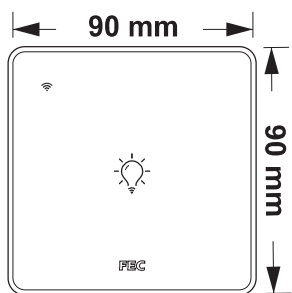

2018

CE FCC

FINE TECH

SMART

CATALOG

Model: FEC-SW 01 - SW 02 - SW 03 - SW 04

- ✓ دارای پنل شیشه ای ضد خش و نشانگر LED دو رنگ
- ✓ کلید لمسی (Touch) با طول عمر 100000 بار
- ✓ ولتاژ ورودی 250 VAC ~ 110 و فرکانس عملکرد WiFi 2.4G
- ✓ حداکثر توان خروجی برای هر پل در لامپ های رشته ای 1800W و 800W LED
- ✓ قابل کنترل و برنامه ریزی توسط اپلیکیشن موبایل با امکان اشتراک میان چند کاربر
- ✓ قابل کنترل توسط دستیار صوتی Alexa و Google Assistant
- ✓ قابل کنترل توسط دستیار صوتی