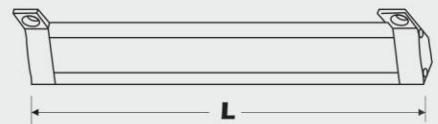

بهترین انتخاب برای صرفه جویی در مصرف انرژی، طول عمر طولانی، ایمنی بالا در مقابل انفجار و آتش سوزی با داشتن ولتاژ کار ۱۲ ولت است.

2018

FEC-2800

FEC-2500

نام کالا	توان (وات)	ولتاژ	طول محصول	مشخصات
FEC-2500/1	1.26W	12VDC	462mm	مخصوص کشو با سنسور
FEC-2500/2	1.62W	12VDC	562mm	مخصوص کشو با سنسور
FEC-2530/60	5.5W	12VDC	600mm	مخصوص کمد و کشو با سنسور
FEC-2530/90	8W	12VDC	900mm	مخصوص کمد و کشو با سنسور
FEC-2800/60	5.5W	12VDC	600mm	مخصوص کنج کابین یا دکور
FEC-2800/90	8W	12VDC	900mm	مخصوص کنج کابین یا دکور