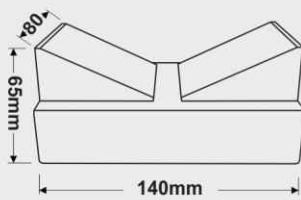

نام کالا	توان (وات)	ولتاژ	ضریب حفاظتی	توان نوری (لومن)	نوع LED	رنگ LED
FEC-W6003	3W	220-240V	IP 54	300	COB LED	آفتابی
FEC-W6006	6W	220-240V	IP 54	600	COB LED	آفتابی
FEC-6003+Lens	3W	85-265V	IP 54	330	COB LED	سفید، آفتابی
FEC-6006+Lens	6W	85-265V	IP 54	660	COB LED	سفید، آفتابی

چراغ های دکوراتیو با نورپردازی خطی جهت دار و همچنین داشتن حجم های برجسته و فرم های هندسی خاص بعنوان تکمیل کننده در طراحی و زیباسازی سطوح دیوارها کاربرد فراوانی دارند. اینگونه چراغ ها با ظاهری زیبا و قابل قبول در زمان نورپردازی و حتی خاموشی بهترین انتخاب در ایجاد فضای دل انگیز در اتاق ها و راهروهای هتل، کافی شاپ ها، رستوران ها هستند.

2018

CE FC

www.fineelectric.com