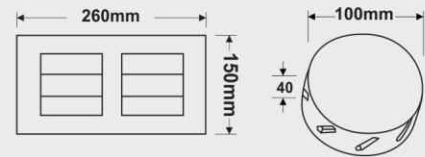

نام کالا	توان (وات)	ولتاژ	توان نوری (لومن)	نوع لامپ	رنگ LED
FEC-W6063-3	3W	230V	294	CREE LED	آفتابی
FEC-S17211/1	MAX 40W	230V	750	G9	--
FEC-S17211/2	MAX 2x40W	230V	1500	G9	--
FEC-S17282/2	MAX 2x40W	230V	1500	G9	--

چراغ های دکوراتیو دیواری با ترسیم خطوط زیبای هندسی، اشکال موازی و مورب نورانی روی سطوح، تکمیل کننده ی دکوراسیون داخلی می باشند.
نورهای جهت دار بعنوان یک عامل خلاق در محیط هایی مانند لابی هتل ها، دفاتر اداری، سالن های کنفرانس و... مورد استفاده قرار می گیرند.
مشخصات فنی: فناوری پیشرفته در طراحی و ساخت، طول عمر بالا، سازگار با محیط زیست، بکارگیری آلومینیم خالص و با کیفیت در تولید، ظریف و سبک، کاهش هزینه های تعمیر و نگهداری و مصرف انرژی از خصوصیات شاخص این چراغ می باشد.