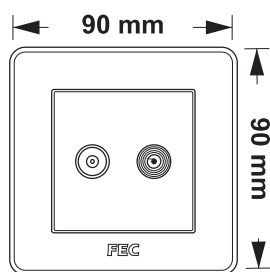

Model: FEC-PS-02 & FEC-PS-03

- ✓ دارای پنل شیشه ای ضد خش
- ✓ امکان استفاده از کابل شبکه و تلفن در یک قاب کنار هم
- ✓ امکان استفاده از کابل آنتن و ماهواره در یک قاب کنار هم
- ✓ امکان ست کردن رنگ پریزها با کلیدهای هوشمند