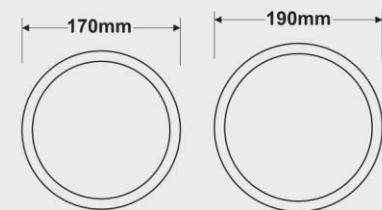

نام کالا	توان (وات)	ولتاژ	توان نوری (لومن)	رنگ LED
FEC-555-7	7W	90-265V	650	سفید آفتابی
FEC-555-12	12W	90-265V	1100	سفید آفتابی
FEC-566-7	7W	90-265V	700	سفید آفتابی
FEC-566-12	12W	90-265V	1200	سفید آفتابی
FEC-2170-22	22W	90-265V	2000	سفید آفتابی
FEC-2190-30	30W	90-265V	2700	سفید آفتابی

چراغ های روکار LED با ظاهر استوانه ای برای تامین روشنایی و نورپردازی فضاهای داخلی با طراحی زیبا و استفاده از مرغوب ترین مواد اولیه تولید شده اند. بدنه از جنس آلومینیم با خلوص بالا و حفاظت در برابر خوردگی با پوشش پودری UV و صفحه سفید برفی ساخت میتسویشی ژاپن منطبق با تکنولوژی تولیدت لروپلی HITC-CE می باشد. در تولید لامپ ها از بهترین نوع SMD LED استفاده شده و توانایی صرفه جویی ۸۸٪ در مصرف انرژی دارا بوده و با داشتن شفافیت نور بیش از ۸۵٪، پخش نور یکنواخت (SOFT) محیطی آرام را به هر بیننده ای القاء می کند، محیط های مسکونی، اداری و هتل ها از مصرف کننده های عمده این محصولات هستند.