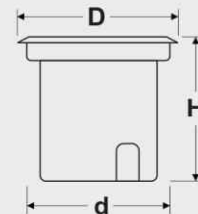

FEC-1800-SQ

FEC-1800-R

FEC-1500-SQ

FEC-14-SQ

FEC-300 Rec

FEC-1500-R

FEC-14-R

نام کالا	توان (وات)	ضریب حفاظتی	ولتاژ	رنگ LED	ابعاد چراغ (میلیمتر)		
FEC-1500-R	8x1W	IP 65	220V	سفید ، آفتابی	135	150	80
FEC-1500-SQ	8x1W	IP 65	220V	سفید ، آفتابی	135	150x150	135
FEC-300 Rec	9x1W	IP 65	220V	سفید ، آفتابی	285x75	300	90
FEC-1800-R	18x1W	IP 65	220V	سفید ، آفتابی	185	200	80
FEC-1800-SQ	18x1W	IP 65	220V	سفید ، آفتابی	185	200x200	80
FEC-14-R	50W	IP 65	220V	GU10	100	110	105
FEC-14-SQ	50W	IP 65	220V	GU10	100	110x110	105