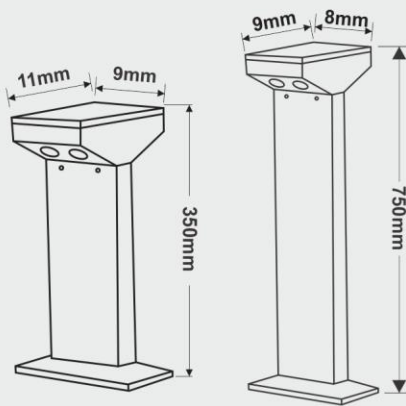

نام کالا	توان (وات)	ولتاژ	ضریب حفاظتی	توان نوری (لومن)	نوع LED	رنگ LED
FEC-S10849/35	4x1W	230V	IP 54	392	CREE LED	سفید
FEC-S10849/75	4x1W	230V	IP 54	392	CREE LED	سفید
FEC-5915-15	15W	230V	IP 54	1200	COB LED	سفید، آفتابی
FEC-5915-POLE						

چراغ های دکوراتیو با فرم های ساده هندسی و ظاهری زیبا از مهمترین بخش های طراحی نوین در مجموعه ی نورپردازی های تخصصی و تزئینی هستند. طراحی بسیار زیبا و مدرن این چراغ ها برای ایجاد یک فضای کلاسیک در مجموعه های پذیرایی، هنری و فرهنگی می تواند زیبایی بخش محیط اطراف با نورپردازی خود باشد. مشخصات فنی: فناوری پیشرفته در طراحی و ساخت، طول عمر بالا، استفاده از بهترین قطعات الکترونیک و LED، سازگار با محیط زیست، بکارگیری آلومینیم خالص و با کیفیت در تولید، کاهش هزینه های تعمیر و نگهداری و مصرف انرژی، ظریف و سبک از خصوصیات شاخص این چراغ می باشد.