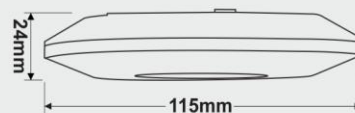

نام کالا	توان (وات)	ولتاژ	زاویه دید سنسور	توضیحات	
FEC-700C	1500	500	220-240V AC	360	سنسور مایکروویو روکار
FEC-753	1200	300	220-240V AC	360	سنسور مایکروویو سقفی روکار
FEC-754	1200	300	220-240V AC	360	سنسور مایکروویو دیواری توکار
	Halogen Bulb	LED Bulb			

از سیستم های جدید در بخش روشنایی استفاده از سنسورهای هوشمند حرکتی به جای کلیدهای سنتی می باشد، این سنسورها که حساس به حرکت و روشنایی می باشند، باعث صرفه جویی در مصرف انرژی برق می گردند.

مزایای سنسورهای مایکروویو نسبت به سایر سنسورهای هوشمند دقت بالاتر در تشخیص حرکت در محیط و سرعت عکس العمل آن نسبت به روشن شدن و بدون کمترین خطا و مکث ممکن می باشد.

از این سنسورها جهت روشنایی هوشمند در راهروها، راه پله ها، پارکینگ ها، اتاق های پرو و غیره می توان استفاده کرد.