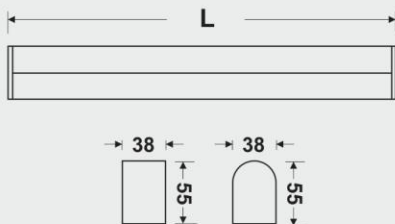

FEC-4011-14W

نام کالا	توان (وات)	ولتاژ	توان نوری (لومن)	طول محصول
FEC-4010-14	14W	220-240V	1400	560mm
FEC-4011-14	14W	220-240V	1400	560mm

چراغ های بالا آینه و بالا تابلو دیواری که جدیداً با لامپ های LED طراحی و تولید شده اند در نورپردازی هر چه بهتر دیوارهای منازل و هتل ها و ... کاربرد دارند. از دیگر خصوصیات آنها می توان به موارد زیر اشاره کرد: