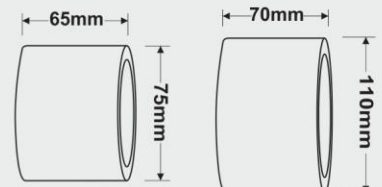

نام کالا	توان (وات)	ولتاژ	توان نوری (لومن)	رنگ LED
FEC-555-7	7W	90-265V	650	سفید آفتابی
FEC-555-12	12W	90-265V	1100	سفید آفتابی
FEC-566-7	7W	90-265V	700	سفید آفتابی
FEC-566-12	12W	90-265V	1200	سفید آفتابی
FEC-2170-22	22W	90-265V	2000	سفید آفتابی
FEC-2190-30	30W	90-265V	2700	سفید آفتابی

چراغ های روکار LED با ظاهر استوانه ای برای تامین روشنایی و نورپردازی فضاهای داخلی با طراحی زیبا و استفاده از مرغوب ترین مواد اولیه تولید شده اند. بدنه از جنس آلومینیم با خلوص بالا و حفاظت در برابر خوردگی با پوشش پودری UV و صفحه سفید برفی ساخت میتسویشی ژاپن منطبق با تکنولوژی تولیدت لروپلی HITC-CE می باشد. در تولید لامپ ها از بهترین نوع SMD LED استفاده شده و توانایی صرفه جویی ۸۸٪ در مصرف انرژی دارا بوده و با داشتن شفافیت نور بیش از ۸۵٪، پخش نور یکنواخت (SOFT) محیطی آرام را به هر بیننده ای القاء می کند، محیط های مسکونی، اداری و هتل ها از مصرف کننده های عمده این محصولات هستند.