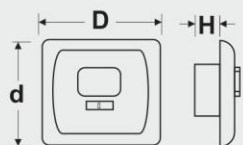

از این سنسورها جهت روشنایی هوشمند در راهروها، راه پله ها، پارکینگ ها، اتاق های پرو و غیره می توان استفاده کرد.

FEC-15

FEC-24

FEC-40

FEC-05

FEC-02

نام کالا	توان (وات)	زاویه دید سنسور	ابعاد محصول (میلیمتر)			توضیحات
			d	D	H	
FEC-02	500	200	80	80	38	توکار سه سیم
FEC-05	1200	300	80	--	55	روکار سقفی (سه چشم)
FEC-15	1200	300	120	80	53	پایه متحرک دیواری
FEC-24	800	200	15	--	20	مینیا تور توکار
FEC-40	800	400	40	50	50	توکار