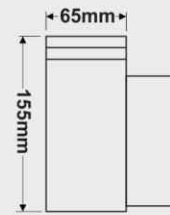

نام کالا	توان (وات)	ولتاژ	ضریب حفاظتی	نوع سریچیج	رنگ بدنه
FEC-162-1	MAX 50W	230V	IP 65	GU10	مشکی و سفید
FEC-162-2	MAX 2x50W	230V	IP 65	2xGU10	مشکی و سفید

نورپردازی حرفه ای در فضای باز، نیازمند یک نگاه تخصصی در بخش طراحی است، تا بازتابی زیبا و دلپذیر را در ذهن هر بیننده ای ایجاد کند.

چراغ های دیواری با توانایی پرتاب نور و ایجاد سطوح روشن روی نما و ستون ساختمان ها بعنوان ابزار تبلیغاتی بی نظیر در میدان ها، معابر، گذرگاه های عمومی و ... تاثیر بسزایی در جلب توجه رهگذران دارد.

بدنه چراغ از جنس آلومینیم دایکاست و با پوشش رنگ پودری الکترواستاتیکی بوده و ضریب محافظت آن (مقاوم در مقابل نفوذ آب و گرد و خاک) همراه با واشرهای لاستیکی از جنس سیلیکون برای جلوگیری از نفوذ آب از مشخصات آن می باشد.