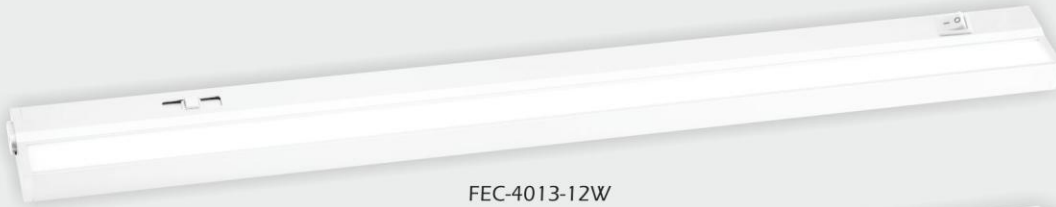

نام کالا	توان (وات)	ولتاژ	توان نوری (لومن)	طول محصول	مشخصات
FEC-4013-12	12W	85-265V AC	1200	609mm	دیمر خطی با کلید روشن خاموش
FEC-4058-12	12W	85-265V AC	1200	562mm	باسنسور حساس به حرکت دست

چراغ های دیواری LED که توسط متخصصان نورپردازی طراحی شده و باعث کارایی هر چه بهتر و صرفه جویی بیشتر در مصرف انرژی در محیط های مورد استفاده میگردد. استفاده از کلیدهای تخصصی شامل:

سنسور حرکت دست و کلید دیمردار در این محصولات باعث هر چه بهتر شدن عملکرد و کارایی آنها اعم از مطب پزشکان، اتاق های عمل و همچنین منازل که با سیستم هوشمند پایه ریزی شده است. از این محصول میتوان به عنوان تکمیل کننده دکوراسیون در محل نصب، نورپردازی تابلوها بخصوص تابلو فرش ها، بالای آینه ها، زیر کابینت ها و... در محل های تجاری، اداری، آموزشی، بیمارستانی و عمومی استفاده کرد.