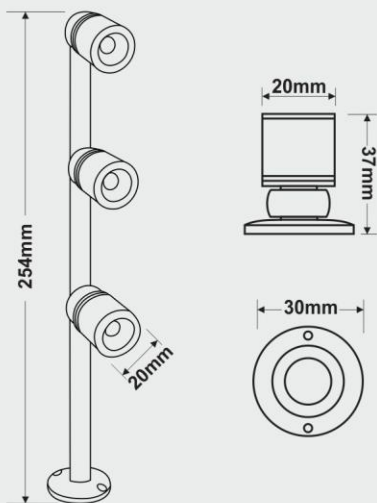

FEC-S1002

نام کالا	توان (وات)	ولتاژ	توان نوری (لومن)	نوع LED	رنگ LED
FEC-3x3W-N	3x3W	600mA	850	CREE LED	سفید، آفتابی
FEC-1x3W-C	1x3W	600mA	280	CREE LED	سفید، آفتابی

نور و نورپردازی مهمترین عامل نمایش در ویترین های زیورآلات، طلا و جواهرات است. انتخاب درست نور و بازتاب مناسب آن چشم نواز بوده و میتواند برای هر بیننده ای جذاب باشد. خصوصیات فنی بسیاری، مانند خصوصیات فیزیکی، میزان شدت نوردهی، میزان گرمای تولیدی، مقدار مصرف انرژی، نوع تابش و زاویه تابش منبع نوری، رنگ نور و ظاهر و فرم آن از مواردی است که باید در انتخاب نوع منبع نوری به آن توجه داشت.

سر قابل تنظیم، راندمان بالا، حجم کوچک، صرفه جویی در انرژی، نور نقطه ای برای روشنایی طلا و جواهر از مزایای این چراغ می باشد.

2018