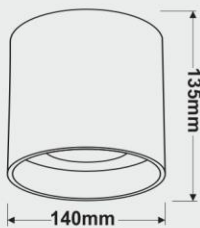

نام کالا	توان (وات)	ولتاژ	توان نوری (لومن)	رنگ LED
FEC-520-20	20W	90-265V	2200	سفید، آفتابی
FEC-530-30	30W	90-265V	3300	سفید، آفتابی

این مدل از چراغ‌های روکار COB استوانه‌بیشتر در مکان‌هایی که امکان ایجاد سقف کاذب نیست استفاده می‌گردند و همچنین پرتاب نور به کمک کاسه‌های آنادایز آلومینیمی امکان استفاده در مکان‌هایی که سقف بلندتری دارند بخصوص در فروشگاهها و هایپرمارکتها بیشترین کاربرد را دارند.

2018