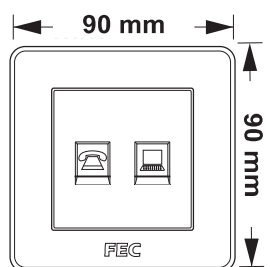

Model: FEC-PS-02 & FEC-PS-03

- ✓ دارای پنل شیشه ای ضد خش
- ✓ امکان استفاده از کابل شبکه و تلفن در یک قاب کنار هم
- ✓ امکان استفاده از کابل آنتن و ماهواره در یک قاب کنار هم
- ✓ امکان ست کردن رنگ پریزها با کلیدهای هوشمند