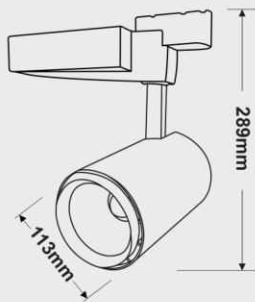

نام کالا	توان (وات)	ولتاژ	توان نوری (لومن)	نوع LED	زاویه پرتاب نور
FEC-6158-25	25W	100-240V AC	3000	Luminus LED	۲۵ درجه
FEC-6135-35	35W	100-240V AC	4200	CREE COB LED	۳۵ درجه

چراغ های ریلی **COBLED** اسپات با فرم های ساده هندسی و ظاهری زیبا با ایجاد نور متمرکز و یکپارچه، تامین کننده روشنایی های خاص برای ویترین ها، رگال و قفسه های فروشگاه، مانتن های پوشاک و... می باشند.

مشخصات فیزیکی این چراغ عبارتند از: انعطاف پذیری بالا در تنظیم زاویه تابش نور در سه محور مختصاتی، بهترین درخشندگی طیف نور ($CRI > 90$)، استفاده از لامپ های **COBLED** با طول عمر مفید بالای ۴۰۰۰۰ ساعت، ضریب توان درایور ($PF > 90$) و بکارگیری آلومینیم خالص در بخش تولید می باشند.

2018

CE FC

www.fineelectric.com

20