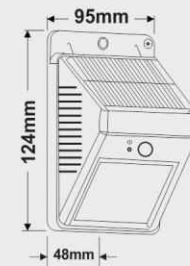

نام کالا	توان (وات)	ولتاژ	ضریب حفاظتی	نوع LED	رنگ LED
FEC-9105-5	5W	3.7V	IP 65	SMD LED	سفید، آفتابی
FEC-2020-10	10W	3.7V	IP 54	SMD LED	سفید، آفتابی

چراغ های سولار LED با توجه به نیاز روز افزون به انرژی خورشیدی و انرژی های پاک و همچنین قیمت تمام شده مناسب، طراحی و تولید شده اند.
استفاده از باتری لیتیوم و لامپ SMD LED مرغوب باعث شده که این چراغ ها در مدت زمان کم شارژ و بهترین بازدهی نوری را برای مدت طولانی (از شب تا صبح) فراهم نمایند، همچنین استفاده از سنسور حرکتی که در زمان سنس حرکت شدت روشنایی چراغ را کامل و در زمان نبود حرکت در مسیر چراغ، شدت روشنایی آن را به $\frac{1}{3}$ کاهش می دهد و به بهبود عملکرد چراغ افزوده است.