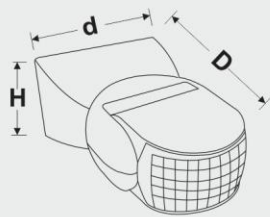

از این سنسورها جهت روشنایی هوشمند در راهروها، راه پله ها، پارکینگ ها، اتاق های پرو و غیره می توان استفاده کرد.

FEC-15

FEC-24

FEC-40

FEC-05

FEC-02

نام کالا	توان (وات)	زاویه دید سنسور	ابعاد محصول (میلیمتر)			توضیحات
			d	D	H	
FEC-02	500	200	80	80	38	توکار سه سیم
FEC-05	1200	300	80	--	55	روکار سقفی (سه چشم)
FEC-15	1200	300	120	80	53	پایه متحرک دیواری
FEC-24	800	200	15	--	20	مینیا تور توکار
FEC-40	800	400	40	50	50	توکار