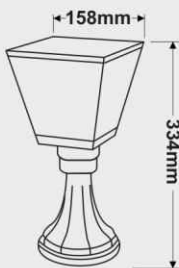

نام کالا	ولتاژ	سرپیچ	لامپ مصرفی	جنس بدنه
FEC-4603-B/WH	220V-240V	E27	LED LAMP	AL+PC
FEC-4622-SQ	220V-240V	E27	LED LAMP	AL+PC
FEC-4622-R	220V-240V	E27	LED LAMP	AL+PC

نورپردازی حرفه‌ای در فضای باز، نیازمند یک نگاه تخصصی در بخش طراحی است، تا بازتابی زیبا و دلپذیر را در ذهن هر بیننده‌ای ایجاد کند.

استفاده از این چراغ‌ها در بین فضای سبز حیاط منازل و ساختمان‌ها و اماکن عمومی و نورپردازی در بین درختان و همچنین سر در منازل، ویلاها فضای دلخواه طراحان و مهندسان را ایجاد و هر بیننده‌ای از آن لذت خواهد برد.

بدنه چراغ از جنس آلومینیم دایکاست و با پوشش رنگ پودری الکترواستاتیکی بوده و ضریب محافظت آن **IP65** (مقاوم در برابر نفوذ آب و گرد و خاک) همراه با واشرهای لاستیکی از جنس سیلیکون برای جلوگیری از نفوذ آب از مشخصات آن می‌باشد.