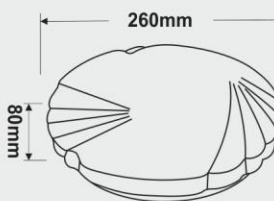

FEC-2112-12W

FEC-CL-12W

FEC-2112-12W- Microwave

FEC-MICL-12W

نام کالا	توان (وات)	حفاظت (IP)	ولتاژ	توان نوری (لومن)	رنگ LED	توضیحات
FEC-2112-Mic	12W	54	100-265V	1100	سفید، آفتابی	با سنسور مایکروویو
FEC-2112-12	12W	54	100-265V	1100	سفید، آفتابی	بدون سنسور
FEC-MICL-12	12W	44	220-240V	1100	سفید، آفتابی	با سنسور (رادار سنسور)
FEC-CL-12	12W	44	220-240V	1100	سفید، آفتابی	بدون سنسور