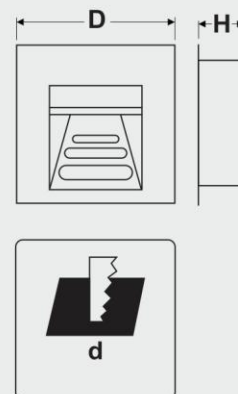

نام کالا	توان (وات)	ولتاژ	ضریب حفاظتی	رنگ LED	ابعاد چراغ (میلیمتر)		
FEC-3001-3	3W	220-240V	IP 54	آفتابی	65x65	84x84	30
FEC-2901-5	5W	220-240V	IP 54	آفتابی	160x95	162x98	75
					d	D	H

چراغهای کنار پله LED توسط مهندسين متخصص بصورت گسترده‌ای برای نورپردازی های تزئینی و فناوریهای بالاطراحی و تولید شده است. این محصول با قابلیت تمرکز و نورپردازی خاص به سمت پایین، نورپردازی غیر مستقیم، کاهش میزان تابش خیره کننده، روشنایی مناسبی را برای مسیرهای پر تردد مانند زیر پله ها، راهروها، رمپ پارکینگ ها و کنار پله ها و... می باشند. بدنه از جنس آلومینیم دایکاست و رنگ الکترواستاتیک مصرف بسیار پایین به علت استفاده از LED و درایور درجه یک (Grade A) از ویژگی های این گروه از چراغهای FEC می باشد.