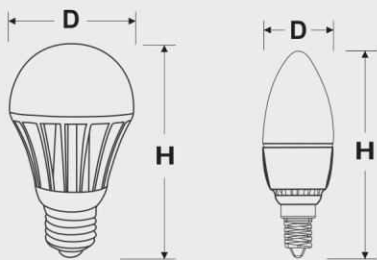

FEC-Candle-5W

FEC-E27-12W

FEC-E27-15W

FEC-UFO-23W

SMD LED BULB

نام کالا	توان (وات)	ولتاژ	توان نوری (لومن)	رنگ LED	ابعاد لامپ (میلیمتر)	
FEC-CANDLE-5	5W	100-265V	410	سفید، استاندارد، دافقایی	37	110
FEC-E27-12	12W	100-265V	1020	سفید، استاندارد، دافقایی	57	110
FEC-E27-15	15W	100-265V	1275	سفید، استاندارد، دافقایی	60	112
FEC-UFO-23	23W	175-265V	2300	سفید، استاندارد، دافقایی	230	90
					D	H