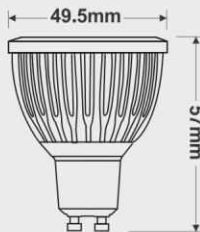

نام کالا	توان (وات)	ولتاژ	توان نوری (لومن)	رنگ LED	سرپیچ
FEC-POWER-4	4x1W	220-240V	360	سفید، نارنجی، سبز	GU10- MR16-E27
FEC-SMD-6	6x1W	220-240V	600	سفید، آفتابی، یخی	GU10- MR16
FEC-SMD-6	6x1W	12V AC/DC	600	سفید، آفتابی	MR16