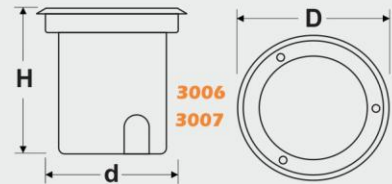

FEC-3004-3W

FEC-3005-5W

FEC-3006-9W

FEC-3007-27W

نام کالا	توان (وات)	ولتاژ	ضریب حفاظتی	رنگ LED	ابعاد چراغ (میلیمتر)		
FEC-3004-3W	1x3W	12V-AC DC	IP 68	RGB-WW	40	53	55
FEC-3005-5	5W	12V-AC DC	IP 68	WW/DL	55	62	79
FEC-3006-3x3	3x3W	12V-AC DC	IP 68	RGB-WW	90	100	75
FEC-3007-9x3	9x3W	12V-AC DC	IP 68	RGB-WW	110	143	95
					d	D	H