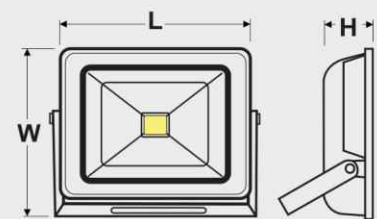

LED FLOOD LIGHT

2018

FEC-1030-30

FEC-1050-50

نام کالا	توان (وات)	ولتاژ	ضریب حفاظتی	رنگ LED	ابعاد چراغ (میلیمتر)
FEC-1030-30	30W	85-265V AC	IP 65	سفید، آفتابی	155 195 60
FEC-1050-50	50W	85-265V AC	IP 65	سفید، آفتابی	245 210 70
					L W H