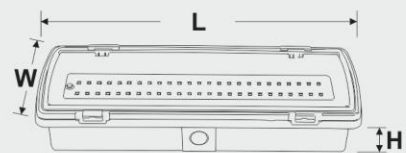

نام کالا	تعداد LED	نوع باطری	زمان نوردهی	ابعاد چراغ (میلیمتر)		
FEC-9250-4W	50	لیتیوم 1800mAh	4~8H	260	100	55
FEC-9204-4W	COB	نیکل کادمیوم 800mAh	2~4H	110	95	15
				L	W	H

چراغ اضطراری جهت روشنایی محیط در مواقع قطع برق و یا عدم دسترسی به برق بکار گرفته می شود، چراغ های اضطراری می توانند با قابلیت استفاده سیار یا ثابت باشند. این چراغ ها به دلیل حجم و وزن کم و راحتی حمل و نقل قابل استفاده در بسیاری از مکان ها هستند. چراغ های اضطراری تامین کننده نور بسیار ضروری برای منازل مسکونی، راه پله های اضطراری، محیط های اداری، ورزشی، فروشگاه، هتل ها و نهایتا پارکینگ ها می باشد.

از مزایای اینگونه چراغ ها می توان به موارد دیگر اشاره کرد:

- روشن شدن اتوماتیک به محض قطع برق.
- باتری لیتیوم ساعت بالا (امپر بالا) و عمر بالای ۵ سال.
- به همراه چراغ شارژ و دشارژ.
- استفاده از لامپ های LED به منظور افزایش طول مدت زمان روشنایی.