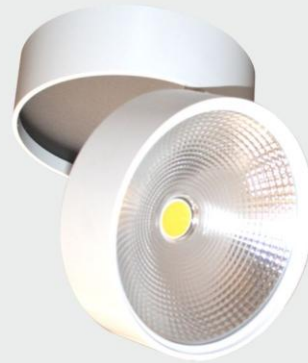

FEC-T568-18W