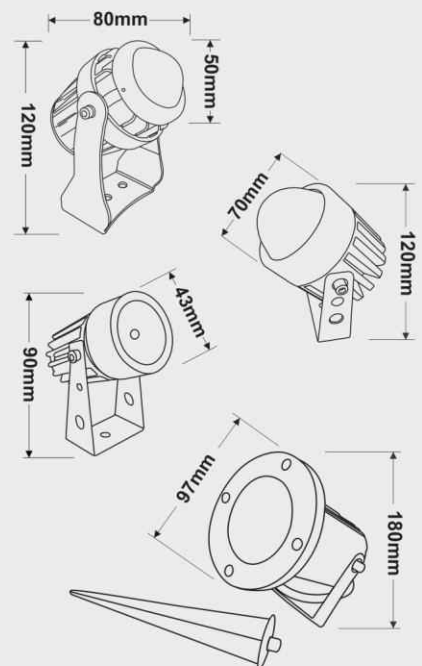

نام کالا	توان (وات)	ولتاژ	ضریب حفاظتی	نوع LED	رنگ LED
FEC-1505-3	3W	230V	IP 65	Bridge lux	سفید، آفتابی، RGB
FEC-2007-7	7W	265V	IP 65	CREE LED	سفید، آفتابی
FEC-2005-10	10W	265V	IP 65	COB LED	سفید، آفتابی
FEC-2507	50W max	230V	IP 65	GU10	OPTIONAL

مبحث نورپردازی حرفه‌ای در نتیجه تحقیقات در مبحث نورپردازی خطی و ساخت چراغ‌های کوچک با شوت نوری بالا محقق گردیده است. استفاده از این چراغها که اکثرا در نمای ساختمان‌ها و روی دیوارها نصب می‌گردند امکان نورپردازی‌های خاص و متفاوت را به طراحان و مهندسان ارائه می‌کنند.