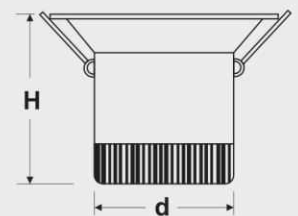

نام کالا	توان (وات)	ولتاژ	توان نوری (لومن)	رنگ LED	ابعاد چراغ (میلیمتر)
FEC-7110	10W	85-265V AC	1200	سفید، استاندارد، آفتابی	80 95 100
FEC-7120	25W	85-265V AC	3000	سفید، استاندارد، آفتابی	120 140 120
FEC-7145	35W	85-265V AC	4200	سفید، استاندارد، آفتابی	150 168 130
FEC-7165	45W	85-265V AC	5400	سفید، استاندارد، آفتابی	170 185 135
FEC-7180	60W	85-265V AC	7200	سفید، استاندارد، آفتابی	200 230 140

از مزایای نورپردازی در فروشگاه‌های بزرگ، موفقیت در فروش روزمره و نمایش بهتر کالاهای رنگارنگ اعم از اقلام لوکس، مانکن های پوشاک، جواهرات و... می باشد.
COBLED که در شرکت **Luminus** تولید می شوند از ترکیبات فلز و سرامیک استفاده کرده و با انجام آزمون های منظم در بخش کنترل کیفیت و تکنولوژی های انحصاری یکی از منابع نوری قابل اطمینان در این سطح از علم روشنایی می باشد.
محدوده گسترده از نور بین **3000K** الی **6500K** با طول عمری حدود ۴۰۰۰۰ ساعت ساعت، میزان نوردهی بیش از ۱۲۰ لومن بر وات، مصرف بسیار کم، درخشندگی بالا، شاخص رنگ **CRI > 90**، در نهایت نور خروجی کامل بدون لرزش و پرتوهای فرابنفش و مادون قرمز و ضریب توان درایور **POWER FACT > 96** از مشخصات این محصول می باشند.