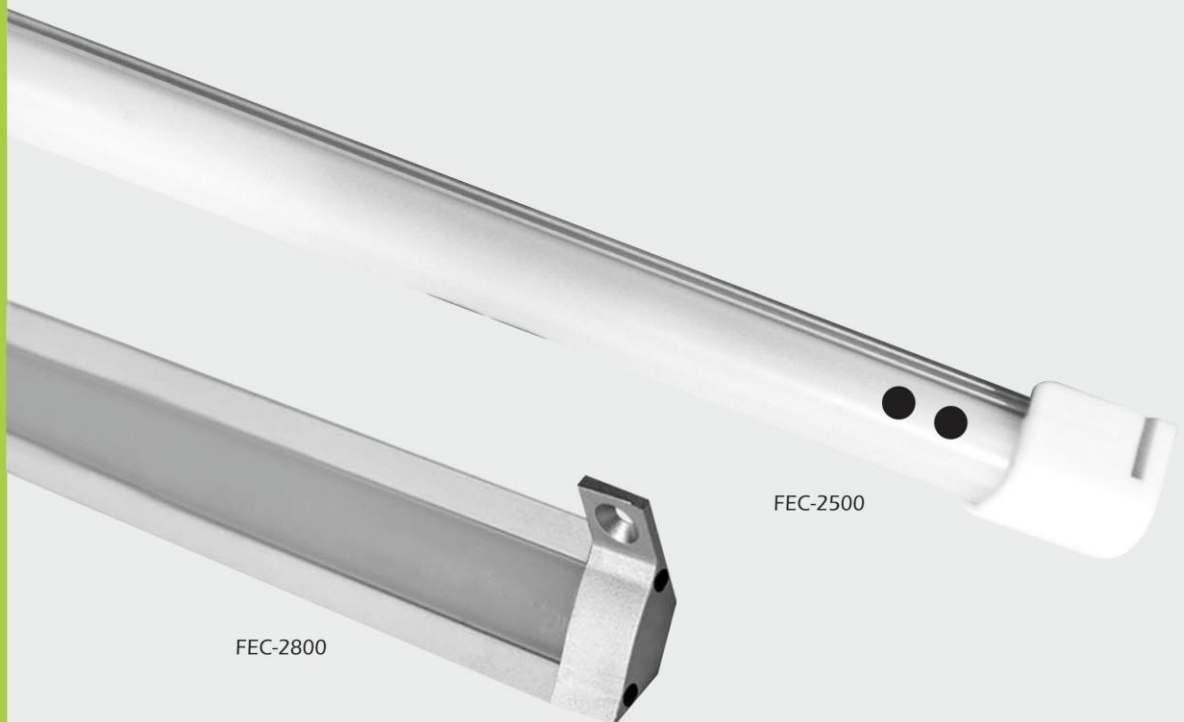

FEC-2800

FEC-2500