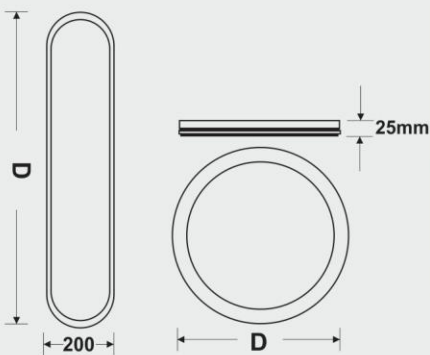

FEC-H140

FEC-H101

FEC-HO166

نام کالا	توان (وات)	ولتاژ	توان نوری (لومن)	مشخصات	ابعاد چراغ (میلیمتر)
FEC-H101	50W	220-240V	4200	اویز مربع با قابلیت تنظیم ارتفاع	600x600mm
FEC-H140	40W	220-240V	4000	اویز گرد با قابلیت تنظیم ارتفاع	500mm
FEC-H160	60W	220-240V	6000	اویز گرد با قابلیت تنظیم ارتفاع	600mm
FEC-HO140	40W	220-240V	4000	اویز بیضی با قابلیت تنظیم ارتفاع	600x200mm
FEC-HO166	66W	220-240V	6600	اویز بیضی با قابلیت تنظیم ارتفاع	1200x200mm