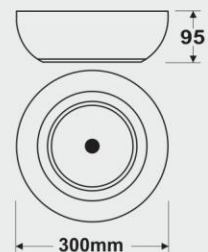

2018

FEC-577-30W

FEC-T568-18W

FEC-T566-12W

2018

نام کالا	توان (وات)	ولتاژ	توان نوری (لومن)	رنگ LED
FEC-577-30	30W	90-265V	3000	سفید آفتابی
FEC-T566-12	12W	90-265V	1200	سفید آفتابی
FEC-T568-18	18W	90-264V	1800	سفید آفتابی